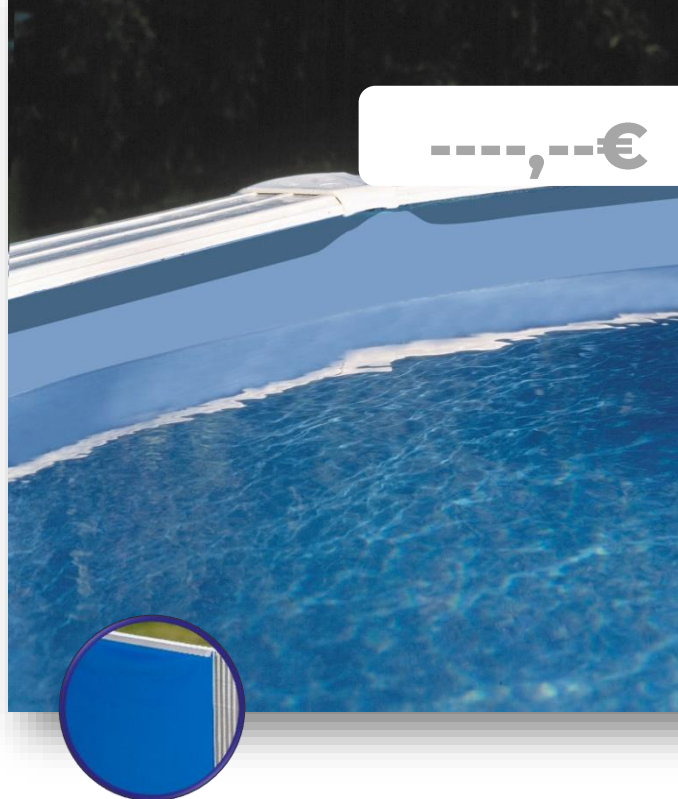

LINERS POUR PISCINES PAROI ACIER

LINER VOOR METALEN ZWEMBADEN

Le **liner** de piscine est l'élément qui rend la coque de la piscine étanche. GRE propose une large gamme de **liners** de différentes couleurs et épaisseurs pour répondre à tous les besoins des gammes de piscines GRE.

The pool **liner** is the element that allows having the waterproofing of the pool. GRE offers a wide range of liner in various colors (blue, stone, gray, sand) and thicknesses (between 20/100 and 75/100) to meet all the needs of GRE pool ranges.

-----,---€

Ø 420 x 150 cm

PR4212FE

LINER BLEU pour piscines enterrées **BLAUWE LINER** voor inground zwembadfolie

MATÉRIEL MATERIAAL
PVC PVC

MESURE AFMETINGEN
Ø 420 x 150 cm

POIDS GEWICHT
31,500 Kg

COULEUR KLEUR
Bleu Blauw