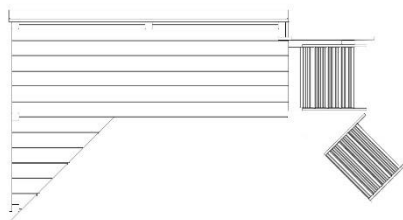

MATERIAL MATERIAL

Französische Kiefer und Autoklav der Klasse IV

Pine boards originating in France, with a class IV autoclave