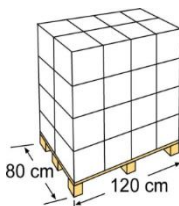

BROSSES SPAZZOLE

Brosse aluminium peut éliminer les algues de la piscine

Spazzola alluminio per eliminare le alghe della piscina

i

Référence	CAA25	Codice articolo	CAA25
Description	Brosse aluminium pour éliminer les algues	Descrizione	Spazzola alluminio per eliminare le alghe
Mesure	25 x 3 x 13 cm	Misura	25 x 3 x 13 cm
Poids	0,205 kg	Peso	0,205 kg

EMBALLAGE IMBALLAGGIO

Type Tipo	Bande carton/ cartone
Unité Unità	32 - Display
Mesure Misura	29.5 x 38.5 x 38.5 cm
Volume Volume	0,043 m ³
Poids Peso	8,08 kg

MIS SUR PALETTE PALLET

Type Tipo	Européen / Europeo
Unité Unità	1024 und/pallet
Distribution pallet / Composizione pallet	4 couches/ strati X 8 emballage/Imballi: 32
Mesure Misura	120 X 80 X 169 cm
Volume Volume	1,62 m ³
Poids Peso	281,56 kg