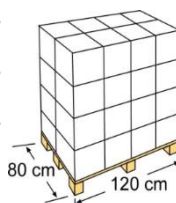

BALAIS MANUELS [PULISCIFONDO MANUALE

Sa forme triangulaire vous permet d'atteindre tous les coins.
Entretien économique de la piscine

La sua forma triangolare permette di raggiungere ogni angolo. Economica manutenzione della piscina

Référence	40016N	Codice articolo	40016N
Description	Balai triangulaire rotatif	Descrizione	Puliscifondo triangolare rotante
Mesure	33 X 31 X 19 cm	Misura	33 X 31 X 19 cm
Poids	1,026 kg	Peso	1,026 kg

EMBALLAGE IMBALLAGGIO

Type Tipo	Bande carton/ cartone
Unité Unità	4 - Display
Mesure Misura	29.5 x 38.5 x 38.5 cm
Volume Volume	0,043 m ³
Poids Peso	4,640 kg

MIS SUR PALETTE PALLET

Type Tipo	Européen / Europeo
Unité Unità	128 und/pallet
Distribution pallet / Composizione pallet	4 couches/ strati X 8 emballage/Imballi: 32
Mesure Misura	120 X 80 X 160 cm
Volume Volume	1,536 m ³
Poids Peso	168,48 kg