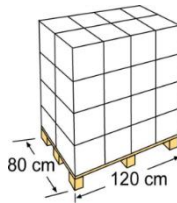

DOSEURS [DOSATORI

Combi Thermo-doseur:
Doseur pastilles de 20 g +
Thermomètre + Viseur de
consommation de produit

Combi Thermo-Dosatore
Tavolette da 20 g +
Termometro + Controllo
livello del prodotto

Référence	DCT20	Codice articolo	DCT20
Description	Combi Thermo-doseur	Descrizione	Combi Thermo-Dosatore
Mesure	11.5 x 11.5 x 12 cm	Misura	11.5 x 11.5 x 12 cm
Poids	0,081 kg	Peso	0,081 kg
caractéristique	Thermomètre: alcohol y Phenol red	caratteristica	Termometro: alcohol y Phenol red
Inclus	Doseur pastilles de 20 g + Thermomètre + Viseur de consommation de produit	Inclusa	Tavolette da 20 g + Termometro + Controllo livello del prodotto

EMBALLAGE IMBALLAGGIO

Type Tipo	Bande carton/ cartone
Unité Unità	36 - display
Mesure Misura	29.5 x 38.5 x 38.5 cm
Volume Volume	0,043 m ³
Poids Peso	3,18 kg

MIS SUR PALETTE PALLET

Type Tipo	Européen / Europeo
Unité Unità	1152 und/pallet
Distribution pallet / Composizione pallet	4 couches/ strati X 8 emballage/Imballi: 32
Mesure Misura	120 X 80 X 169 cm
Volume Volume	1,62 m ³
Poids Peso	124,76 kg