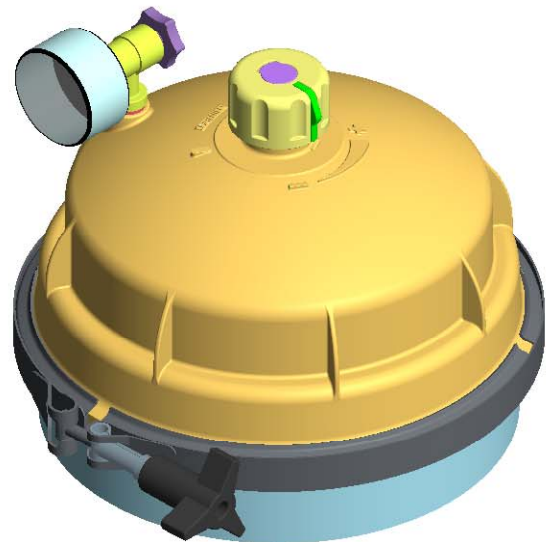

CÓDIGO / CODE: **21257**
 DESCRIPCIÓN: **VALVULA NET 'N' CLEAN Ø50 EUR**
 DESCRIPTION: **DISTRIBUTION VALVE NET 'N' CLEAN Ø50 EUR**

Nota: Unidades en mm
 Note: Units in mm