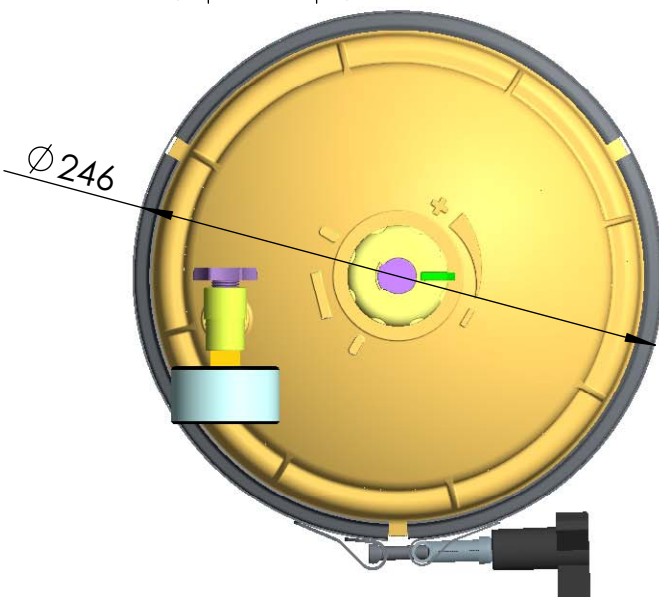

CÓDIGO / CODE: **21257**
 DESCRIPCIÓN: **VALVULA NET 'N' CLEAN Ø50 EUR**
 DESCRIPTION: **DISTRIBUTION VALVE NET 'N' CLEAN Ø50 EUR**

Nota: Unidades en mm
 Note: Units in mm