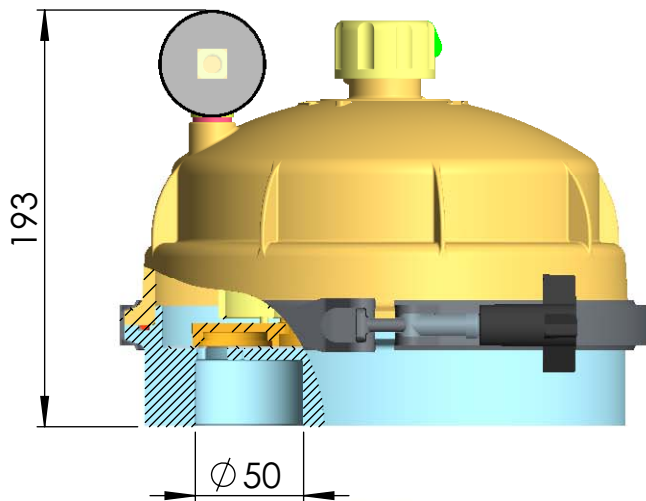

CÓDIGO / CODE: **21257**
 DESCRIPCIÓN: **VALVULA NET 'N' CLEAN Ø50 EUR**
 DESCRIPTION: **DISTRIBUTION VALVE NET 'N' CLEAN Ø50 EUR**

Nota: Unidades en mm
 Note: Units in mm