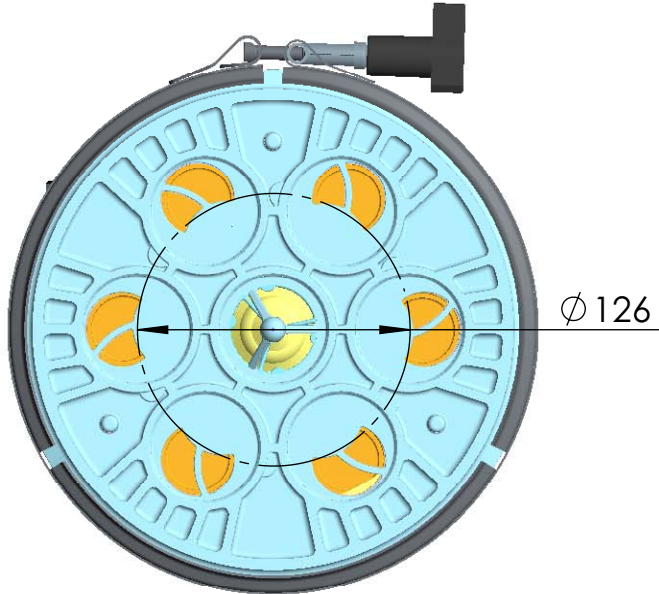

CÓDIGO / CODE: **21257**
 DESCRIPCIÓN: **VALVULA NET 'N' CLEAN Ø50 EUR**
 DESCRIPTION: **DISTRIBUTION VALVE NET 'N' CLEAN Ø50 EUR**

Nota: Unidades en mm
 Note: Units in mm