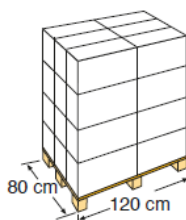

Référence	LRP40
Description	Épuiette de fond
Mesure	40 x 50 x Ø 2.8 cm
Poids	0,375 kg
matériel	Red nylon
Característica	Sistema easy-clip

Codice articolo	LRP40
Descrizione	Raccoglitore di fondo
Misura	40 x 50 x Ø 2.8 cm
Peso	0,375 kg
Materiale	Nylon
characteristic	Easy-clip system

EMBALLAGE IMBALLAGGIO

Type Tipo	Bande carton/ cartone
Unité Unità	6
Mesure Misura	39 x 25 x 57 cm
Volume Volume	0,05 m ³
Poids Peso	3,200 kg

MIS SUR PALETTE PALLET

Type Tipo	Européen / Europeo
Unité Unità	144 und/palet
Distribution pallet / Composizione pallet	4 couches/ strati X 6 emballage/Imballi: 24
Mesure Misura	120 X 80 X 171 cm
Volume Volume	1,64 m ³
Poids Peso	90,800 kg