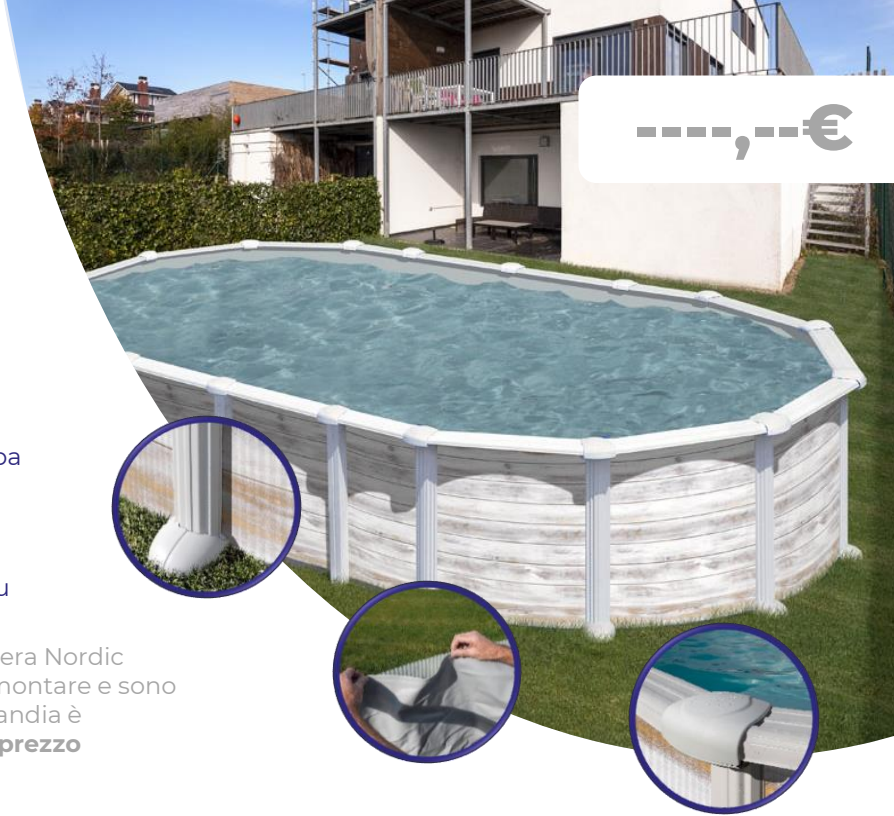

SERIE ISLANDIA

Las piscinas elevadas de acero con chapa Nordic fabricadas en España son muy fáciles de montar y son muy resistentes.

La gama de piscinas Islandia se caracteriza por su precio económico y su durabilidad.

Le piscine fuori terra in acciaio con lamiera Nordic prodotte in Spagna sono molto facili da montare e sono molto resistenti. La gamma di piscine Islandia è caratterizzata da si caratterizza per il suo prezzo economico e la sua durata.

-----,---€

730x375 ↑ 132 cm

KITPROV7388N

Piscina ovalada de aspecto Nordic sistema de omegas   Piscina ovale con sistema omegas, parete acciaio, colore nordic

FORMA   **FORMA**
Ovalada   Ovale

ESTRUCTURA   **STRUTTURA**
Acero aspecto nordic
Finitura acciaio nordic

DIMENSIONES EXTERIORES
DIMENSIONE ESTERNA
744 x 399 x 132 cm

DIMENSIONES INTERIORES
DIMENSIONE INTERNA
720 x 375 x 130 cm

VOLUMEN DE AGUA
VOLUME DELL'ACQUA
28,21 m³

SUPERFICIE DE NADO
SUPERFICIE DI NUOTO
24,12 m²

ALTURA LÍNEA AGUA
ALTEZZA LINEA DELL'ACQUA
117 cm

ESPACIO INSTALACIÓN
SPAZIO NECESSARIO
770 x 495 cm

COMPONENTES   COMPONENTI

ESTRUCTURA   **STRUTTURA**
Acero 45/100 - Aspecto nordic
Acciaio 45/100 - Finitura acciaio nordic

LINER
PVC - Gris - 40/100   PVC - Grigio - 40/100

PERFILERÍA   **PROFILI**
Playas: 14: 150x1095mm + 4: 150x705mm + 4:1095mm. Postes Verticales: 12
Profili superiori: 14: 150x1095mm + 4: 150x705mm + 4:1095mm. Supporti verticali: 12

FILTRACIÓN   **FILTRO**
Arena: ±40Kg (incluida). Silex 0,4 -0,8 mm
Cuba: Ø 400 - 230W. Válvula 5 vías
Caudal: 6m³/h
Sabbia : ± 40 kg (inclusa) - grammatura 0,4 -0,8 mm
Serbatoio : Ø400 - 230W - Valvola 5 vie
Portata: 6m³/h

SKIMMER
Color blanco
Colore: Bianco

TAPIZ   **TAPPETO FONDO**
Polietileno (200 gr/m²): 7,5 X 4 m
Polietilene (200 gr/m²): 7,5 X 4 m

ESCALERA   **SCALA**
Escalera de seguridad 2x3 peldaños + plataforma
Scala di sicurezza 2x3 Gradini con piattaforma