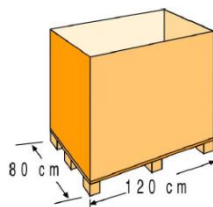

<b>Art.-Nr.</b>	MPR450
<b>Beschreibung</b>	Bodenschutzplane für Rundpools
<b>Material</b>	Polyester
<b>Masse</b>	450 X 450 cm
<b>Farbe</b>	Weiss
<b>Stärke</b>	110 g/m <sup>2</sup>
<b>Pool Typ</b>	Rund: Ø440, Ø450 o Ø460

<b>Reference</b>	MPR450
<b>Descripción</b>	Bottom protective blanket for round pools
<b>Material</b>	Polyester
<b>Measure</b>	450 X 450 cm
<b>Colour</b>	White
<b>thickness</b>	110 g/m <sup>2</sup>
<b>Pool type</b>	Round: Ø440, Ø450, Ø460

## VERPACKUNG OUTER BOX

<b>Typ</b> Type	Kunststoff / Plastic
<b>Anzahl</b> Units	1
<b>Masse</b> Size	60 X 40 X 30 cm
<b>Umfang</b> Volume	0,072 m <sup>3</sup>
<b>Gewicht</b> Weight	2,325 Kg

## PALETTE PALLET

<b>Typ</b> Type	Europäisch/European
<b>Anzahl</b> Units	16 Stk. pro Palette
<b>Masse</b> Size	120 X 80 X 175 cm
<b>Umfang</b> Volume	1,68 m <sup>3</sup>
<b>Gewicht</b> Weight	80,60 kg