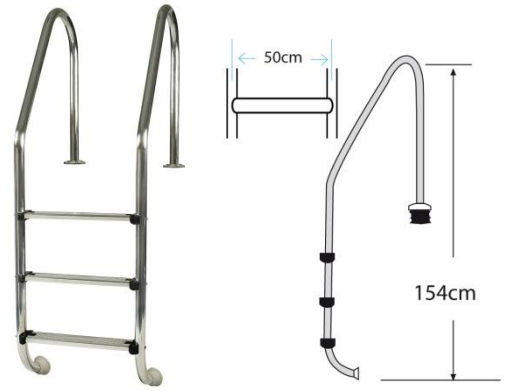

LEITER [LADDERS

Edelstahlleiter für Einbaubecken. 3 Stufen

Stainless steel inground pool ladder. It have 3 steps.

Art.-Nr.	40110	Reference	40110
Beschreibung	Standard Edelstahlleiter für Einbaubecken	Description	INOX ladder standard for in ground pools
Material	Edelstahl V2A	Material	Stainless steel
Masse	154 x 42 breit Ø Holm 5 cm	Measure	154 x 42 anc x Ø tubo 5 cm
Gewicht	9,60 Kg	Weight	9,60 Kg
Stufen	3 Stufen	Steps	3 steps

VERPACKUNG OUTER BOX

PALETTE PALLET

Typ Type	Karton/ Cardboard
Anzahl Units	1
Masse Size	175 x 73 x 6 cm
Umfang Volume	0,076 m ³
Gewicht Weight	11,5 kg

Typ Type	Europäisch/European
Anzahl Units	20 Stk. Pro Palette
Masse Size	175 X 80 X 135cm
Einteilung der Palette / Pallet distribution	20 Lagen/layer X 1 Verpackung/box
Umfang Volume	1,898 m ³
Gewicht Weight	245 kg