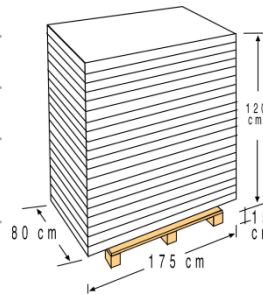

LEITER [LADDERS

Edelstahlleiter für Einbaubecken. 3 Stufen

Stainless steel inground pool ladder. It have 3 steps.

Art.-Nr.	40110	Reference	40110
Beschreibung	Standard Edelstahlleiter für Einbaubecken	Description	INOX ladder standard for in ground pools
Material	Edelstahl V2A	Material	Stainless steel
Masse	154 x 42 breit Ø Holm 5 cm	Measure	154 x 42 anc x Ø tubo 5 cm
Gewicht	9,60 Kg	Weight	9,60 Kg
Stufen	3 Stufen	Steps	3 steps

VERPACKUNG OUTER BOX

PALETTE PALLET

Typ Type	Karton/ Cardboard
Anzahl Units	1
Masse Size	175 x 73 x 6 cm
Umfang Volume	0,076 m ³
Gewicht Weight	11,5 kg

Typ Type	Europäisch/European
Anzahl Units	20 Stk. Pro Palette
Masse Size	175 X 80 X 135cm
Einteilung der Palette / Pallet distribution	20 Lagen/layer X 1 Verpackung/box
Umfang Volume	1,898 m ³
Gewicht Weight	245 kg