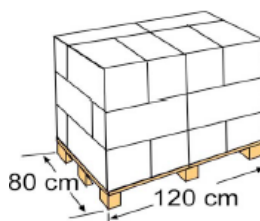

COLORO CHOQUE [SHOCK CHLORINE

El cloro choque permite destruir rápida y eficazmente todos los organismos, hongos y bacterias

Shock chlorine it eliminates quickly all the organisms and bacteria.

Referencia	76004
Descripción	Cloro choque granulado de 5 Kg
Medida	24 x 24 x 19 cm
Peso	5 Kg
Formato	Granulado

Reference	76004
Descripción	Shock chlorine granules 5 Kg
Measure	24 x 24 x 19 cm
Weight	5 Kg
Format	Granules

EMBALAJE OUTER BOX

Tipo Type	Cartoncillo / Cardboard
Unidades Units	4
Medidas Size	51 x 26 x 40 cm
Volumen Volume	0,053 m ³
Peso Weight	22 kg

PALETIZADO PALLET

Tipo Type	Europeo/European
Unidades Units	72 und/palet
Medidas Size	120 X 80 X 135 cm
Distribución palet / Pallet distribution	3 capas/layer X 6 und total embalajes: 18
Volumen Volume	1,296 m ³
Peso Weight	410 kg