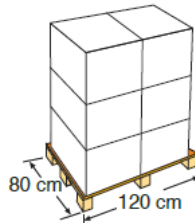

# CUBIERTA ISOTÉRMICA [ ISOTHERMIC COVER

Cubierta de verano para piscinas. Flota sobre el agua, protege de la suciedad y mantiene la temperatura

Summer cover for pools. Floats on water, protecting from dirt and maintaining the temperature

Referencia	CVKPCO52
Descripción	Cubierta verano para piscina ovalada composite 478 x 338 cm
Material	Polietileno
Medidas	473 x 333 cm
Color	Azul
Espesor cubierta	400 µ
Característica	Anti rayos UV

Reference	CVKPCO52
Descripción	Isothermic cover for oval pools composite 478 x 338 cm
Material	Polythene
Cover Measure	473 x 333 cm
Colour	Blue
thickness	400 µ
Characteristic	Anti UV material

## PACKAGING INNER PACKAGING

Tipo Type	Caja con etiqueta / box and label
Unidades Units	1
Medidas Size	65 X 55 X 50 cm
Volumen Volume	0,178 m <sup>3</sup>
Peso Weight	8,286 kg

## PALETIZADO PALLET

Tipo Type	Europeo/European
Unidades Units	6 und/palet
Medidas Size	120 X 80 X 165 cm
distribución Palet / Pallet distribution	3 Lagen/layer x 2 Verpackung/outer box: 6
Volumen Volume	1,58 m <sup>3</sup>
Peso Weight	69,716 kg