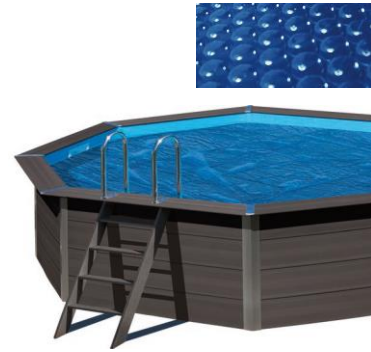

# CUBIERTA ISOTÉRMICA [ ISOTHERMIC COVER

Cubierta de verano para piscinas. Flota sobre el agua, protege de la suciedad y mantiene la temperatura

Summer cover for pools. Floats on water, protecting from dirt and maintaining the temperature

Referencia	CVKPCO52
Descripción	Cubierta verano para piscina ovalada composite 478 x 338 cm
Material	Polietileno
Medidas	473 x 333 cm
Color	Azul
Espesor cubierta	400 µ
Característica	Anti rayos UV

Reference	CVKPCO52
Descripción	Isothermic cover for oval pools composite 478 x 338 cm
Material	Polythene
Cover Measure	473 x 333 cm
Colour	Blue
thickness	400 µ
Characteristic	Anti UV material