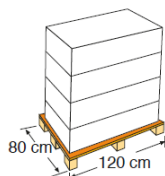

725 x 370 cm

773326

FÜR OVALE STAHLSCHWIMMBECKEN 730 x 375 cm FOR OVAL STEEL POOL 730 x 375 cm

MATERIAL MATERIAL
Polyethylen Polyethylene

MAßE MEASURE
725 x 370 cm

GEWICHT WEIGHT
9,500 Kg

FARBE COLOUR
Blau Blue

STÄRKE THICKNESS
400 µ

EIGENSCHAFT CHARACTERISTIC
UV-Strahlenschutz
Protection against UV radiation

VERPACKUNG INNER PACKAGING

TYP TYPE
Karton mit etikette
Box with label

MAßE SIZE
118 X 76 X 35 cm

ANZAHL UNITS
1

UMFANG VOLUME
0,31 m³

GEWICHT WEIGHT
11,900 Kg

TYP TYPE
Europäisch
European

EINTEILUNG DER PALETTE PALLET DISTRIBUTION
4 Lagen-layers x 1
Kartons/Boxes : 4

UNIDADES UNITÄ
4 und/pallet

MAßE SIZE
120 X 80 X 155 cm