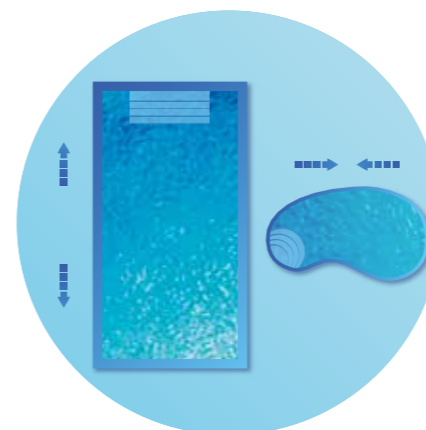

# LUMIPLUS FLEXI & FLEXIMINI

Les projecteurs LumiPlus Flexi et FlexiMini sont des luminaires immergés constitués de deux éléments : une **lampe** et un **cache décoratif**.

Les projecteurs Flexi peuvent être installés dans une niche ou une buse ou montés en saillie, tandis que les projecteurs FlexiMini peuvent être installés dans une niche, une buse ou une traversée de paroi.

## CONÇU POUR SIMPLIFIER

Découvrez nos différentes lampes Flexi et FlexiMini disponibles en blanc, blanc chaud, blanc modulable, RGB et RGBW. Choisissez un système de commande : marche/arrêt, Plug&Play ou Connect.

**Les caches décoratifs sont disponibles en différentes couleurs :** blanc, beige, gris, anthracite et inox.

**Options d'installation :** dans une niche, sur une buse, en saillie ou dans un tuyau.

## UNE FLEXIBILITÉ QUI S'ADAPTE À VOTRE PISCINE

**Optimisation maximale :** nos projecteurs offrent une polyvalence sans pareille grâce à leur configuration en deux étapes et fournissent d'innombrables solutions instantanées et sur mesure qui répondent à vos besoins.