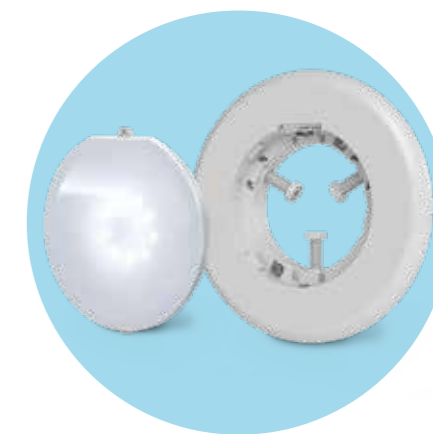

LUMIPLUS FLEXI & FLEXIMINI

Les projecteurs LumiPlus Flexi et FlexiMini sont des luminaires immergés constitués de deux éléments : une **lampe** et un **cache décoratif**.

Les projecteurs Flexi peuvent être installés dans une niche ou une buse ou montés en saillie, tandis que les projecteurs FlexiMini peuvent être installés dans une niche, une buse ou une traversée de paroi.

LUMINAIRE CONSTITUÉ DE DEUX ÉLÉMENTS :

1

LAMPE

ÉTAPE 1 : Choisissez la lampe et le type de lumière.

2

SYSTÈME DE FIXATION ET
CACHE DÉCORATIF

ÉTAPE 2 : Choisissez le système de fixation et la couleur du cache décoratif.

+

SIMPLE

CONÇU POUR SIMPLIFIER

Découvrez nos différentes lampes Flexi et FlexiMini disponibles en blanc, blanc chaud, blanc modulable, RGB et RGBW. Choisissez un système de commande : marche/arrêt, Plug&Play ou Connect.

Les caches décoratifs sont disponibles en différentes couleurs : blanc, beige, gris, anthracite et inox.

Options d'installation : dans une niche, sur une buse, en saillie ou dans un tuyau.

INTELLIGENT

UNE FLEXIBILITÉ QUI S'ADAPTE À VOTRE PISCINE

Optimisation maximale : nos projecteurs offrent une polyvalence sans pareille grâce à leur configuration en deux étapes et fournissent d'innombrables solutions instantanées et sur mesure qui répondent à vos besoins.

Leur installation est simple grâce à des procédures rapides et intuitives, ainsi que des caches décoratifs qui comprennent toutes les pièces nécessaires.

Flexi et FlexiMini s'adaptent aux installations existantes ainsi qu'aux nouvelles constructions.

Un projecteur Flexi existe pour chaque piscine et chaque besoin.

EFFICACE

PLUS DE LUMIÈRE ET MOINS DE DÉPENSES