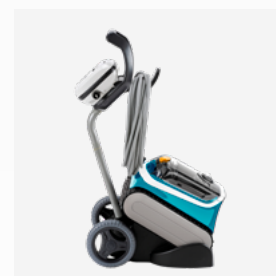

VOLWAARDIGE WENDBAARHEID

XA 4030 iQ

XA TYPE™

1 CYCLONALE PRESTATIES

De **gepatenteerde cyclonale aanzuiging** is krachtig en langdurig. Dankzij de **spiraalvormige borstels**, de brede aanzuigopening en het **filter met een capaciteit van 4 liter**, kunnen zowel kleine als grote vuildeeltjes efficiënter worden aangezogen. Met XA TYPE™ is uw zwembad het hele jaar onberispelijk schoon.

2 GEÏNTEGREERDE WENDBAARHEID

De **intelligente ingebouwde sensoren** en het **exclusieve ontwerp** van de XA TYPE™ zorgen voor een uitstekende behandeling van het hele zwembad en een onbegrensde wendbaarheid. Daarom is deze zwembadrobot ideaal voor alle zwembadvormen en alle soorten coatings.

STANDAARDUITRUSTING

Schakelkast

Filterbak
Dubbel filter: 150/60 µ

Transportkarretje

VERKRIJGBARE ACCESSOIRES

Enkel filter 100 µ
Enkel filter 200 µ

Deze **elektrische reinigungsrobot** werkt helemaal **autonoom** en heeft geen aansluiting op het filtersysteem nodig. Hij haalt al het vuil op in zijn eigen filterbak. Hij is uitgerust met kunstmatige intelligentie en kan alle hoeken van het zwembad bereiken, **wanden beklimmen en de waterlijn reinigen**. Vanaf nu heeft hij wifi verbinding zodat je hem kunt bedienen met je smartphone dankzij de **app iAquaLink**.