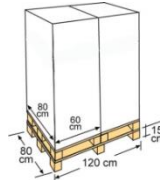

2/3 Personen
people

2 Stunden
hours

Betonplatte: Empfehlenswert
Concrete platform: Recommendable

VERPACKUNG OUTER BOX

| | |
|-----------------------|---------------------|
| Typ Type | Karton/ Carton box |
| Anzahl Units | 1 |
| Maße Size | 80 x 60 x 169 cm |
| Umfang Volume | 0,81 m ³ |
| Gewicht Weight | 167,64 kg |

PALETTE PALLET

| | |
|--|---------------------|
| Typ Type | European |
| Kisten pro Palette Packagings per pallet | 2 Stück / units |
| Maße Size | 120 x 80 x 184 cm |
| Umfang Volume | 1,76 m ³ |
| Gewicht Weight | 355 kg |