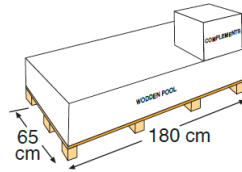

Referencia	790204 LEMON
Descripción	Piscina madera rectangular
Estructura	Madera
Dimensiones exteriores	375 x 200 x h= 68 cm
Dimensiones interiores	350 x 175 x h= 65 cm
Volumen	3,7 m ³
Espacio instalación	475 x 300 x 15 cm
Paneles	4

Reference	790204 LEMON
Description	Rectangular wooden pool
Structure	Wood
Exterior dimensions	375 x 200 x h= 68 cm
Interior dimensions	350 x 175 x h= 65 cm
Volume	3,7 m ³
Installation space	475 x 300 x 15 cm
Panels	4

Estructura Structure

Madera – 36 mm
Wood – 36 mm

Liner Liner

PVC – Azul – 50/100
PVC – Blue – 50/100

Perfilería Profiles

Playas: 4: 190 x 3000mm (playa simple)
Edges: 4: 190 x 3000mm (simple edges)

Filtración Filtration

Solera de hormigón opcional
Optional concrete slab

PALETIZADO 1

PALLET 1

Unidades Units	1
Medidas Size	180 X 65 X 59 cm
Volumen Volume	0,593 m ³
Peso Weight	325 kg

PALETIZADO 2

PALLET 2

Unidades Units	1
Medidas Size	60 X 40 X 80 cm
Volumen Volume	0,192 m ³
Peso Weight	40 kg