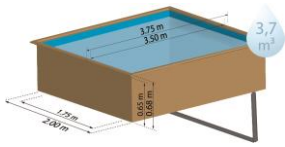

Referencia	790204 LEMON
Descripción	Piscina madera rectangular
Estructura	Madera
Dimensiones exteriores	375 x 200 x h= 68 cm
Dimensiones interiores	350 x 175 x h= 65 cm
Volumen	3,7 m ³
Espacio instalación	475 x 300 x 15 cm
Paneles	4

Reference	790204 LEMON
Description	Rectangular wooden pool
Structure	Wood
Exterior dimensions	375 x 200 x h= 68 cm
Interior dimensions	350 x 175 x h= 65 cm
Volume	3,7 m ³
Installation space	475 x 300 x 15 cm
Panels	4

Estructura Structure

Madera – 36 mm
Wood – 36 mm

Liner Liner

PVC – Azul – 50/100
PVC – Blue – 50/100

Perfilería Profiles

Playas: 4: 190 x 3000mm (playa simple)
Edges: 4: 190 x 3000mm (simple edges)

Filtración Filtration

Filtro de cartucho: Caudal: 2 m³/h. Potencia: 72W. Velocidad filtración: 2,98 m³/m²/h
Filter cartridge: Group flow: 2 m³/h. Power: 72W. Filtration rate: 2,98m³/m²/h

Manta Bottom protective blanket

Suelo (100g/m²)
Floor (100g/m²)