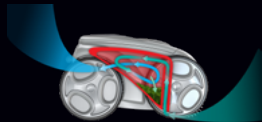

# Polaris® W LINE W635

**NAVIGATION  
INTELLIGENTE  
ADAPTÉE À VOTRE  
PISCINE**

**PUISSANCE  
CYCLONIQUE  
LONGUE DURÉE**

**AIDE À LA SORTIE  
D'EAU ET ACCÈS  
FACILE AU FILTRE**

**PILOTAGE INTUITIF  
WIFI AVEC  
IAQUALINK™**