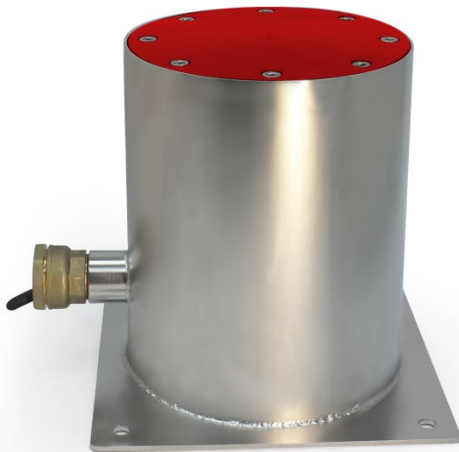

CARACTERÍSTICAS TÉCNICAS TECHNICAL CHARACTERISTICS

- ▼ Los sensores interactivos son el complemento perfecto para cualquier fuente ornamental.
Cada sensor es capaz de introducir una variabilidad de actuaciones distinta a la fuente en tiempo real, produciendo así una diversión asegurada para toda la familia.

The interactive sensors are the perfect complement to be placed in any ornamental fountain.

Each sensor can produce a different variability into the fountain actuation in real time, producing a guaranteed fun for the whole family.

INTERACTIVE SENSOR BUTTONS

Código / Code: **66574** (black) / **66574CL02** (blue) / **66574CL03** (green) / **66574CL04** (red)

Dimensiones (L x W x H) [mm]	Dimensions (L x W x H) [mm]	250x 255 x 258
Tensión nominal [V]	Nominal Voltage [V]	24 (VDC)
Senyal de salida	Output	Digital Output (24 VDC)
Conexión de Entrada	Inlet Connection	1"
Material	Material	Stainless steel 316 - PE-HD -500
Peso [kg]	Weight [kg]	7,8