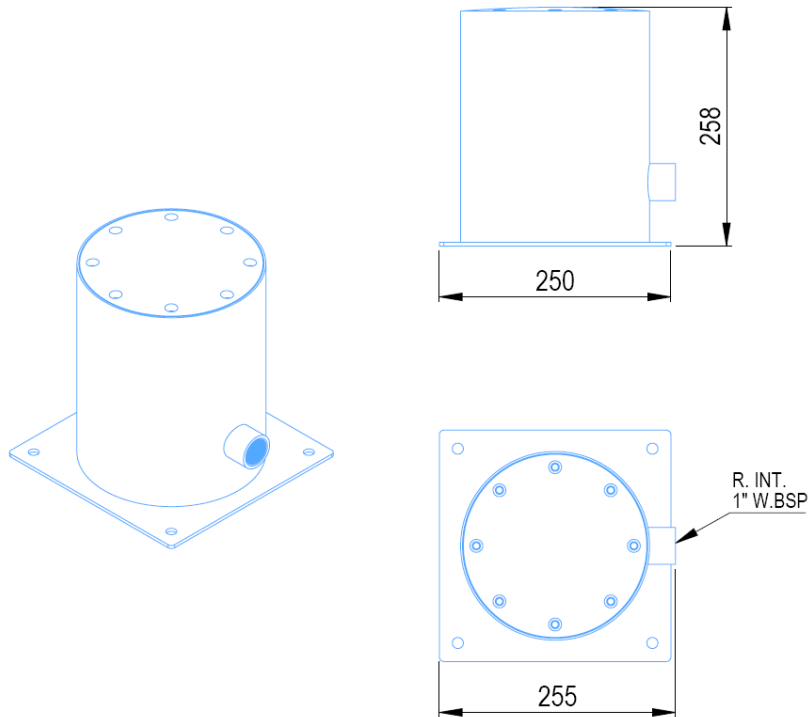

INTERACTIVE SENSOR BUTTONS

Código / Code: **66574** (black) / **66574CL02** (blue) / **66574CL03** (green) / **66574CL04** (red)

Dimensiones (L x W x H) [mm]	Dimensions (L x W x H) [mm]	250x 255 x 258
Tensión nominal [V]	Nominal Voltage [V]	24 (VDC)
Senyal de salida	Output	Digital Output (24 VDC)
Conexión de Entrada	Inlet Connection	1"
Material	Material	Stainless steel 316 - PE-HD -500
Peso [kg]	Weight [kg]	7,8

DIMENSIONES
DIMENSIONS

Código / Code: 66574

EJEMPLOS
EXAMPLES