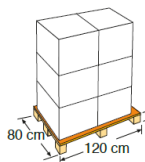

568 x 343 cm CV7900892

PARA PISCINA de MADERA ovalada SAFRAN 2: 573 x 348 cm **PER PISCINA IN LEGNO** SAFRAN 2: 573 x 348 cm

MATERIAL MATERIALE
Polietileno Polietilene

MEDIDA MISURA
568 x 343 cm

PESO PESO
5,28 Kg

COLOR COLORE
Azul Blu

**ESPEJOR CUBIERTA
DIMENSIONE COPERTURE**
400 µ

**CARACTERÍSTICA
CARACTÉRISTIQUE**
Anti rayos UVA
NO UV material

ENVASE Y PALETIZADO IMBALLAGGIO E PALET

TIPO TIPO
Caja con etiqueta
Scatola con etichetta

**MEDIDAS
MISURA**
88.5 X 58.5 X 60 cm

TIPO TIPO
Europeo
Europeo

**DISTRIBUCIÓN PALET
DISTRIBUZIONE DI PALLET**
3 capas-strati x 2
Embalajes/imbballaggio: 6

**UNIDADES
UNITÀ**
1

**VOLUMEN
VOLUME**
0,30 m³

**UNIDADES
UNITÀ**
6 und/pallet

**MEDIDAS
MISURA**
120 X 88 X 190.5 cm

**PESO
PESO**
7,34 Kg

**VOLUMEN
VOLUME**
2,00 m³

**PESO
PESO**
52 Kg

GARANTÍA GARANZIA

*Salvo ampliación de garantía dependiendo del país.