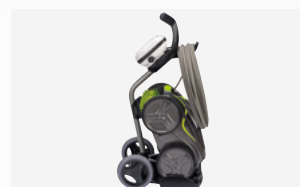

#### 3 ROBOT FUORISTRADA

Dotato di 4 ruote motrici, il robot pulitore GV 5480 iQ è in grado di superare più facilmente gli ostacoli, **aderendo perfettamente a qualsiasi tipo di rivestimento.**

## ACCESSORI INCLUSI NELLA CONFEZIONE

Quadro di comando

Cestello filtrante

Facile accesso e grande capacità (5 litri)

Carrello di trasporto