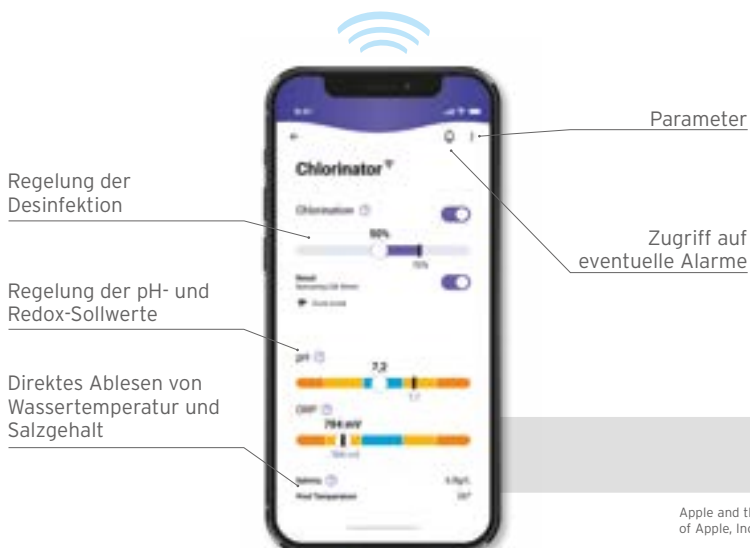

EINE EINZIGE ANWENDUNG FÜR DIE STEUERUNG IHRER FLUIDRA-LÖSUNGEN

Von einem Smartphone aus lassen sich mit der Fluidra Pool®-App die verschiedenen Funktionen aller an Ihren Pool angeschlossenen Fluidra-Lösungen **steuern, konfigurieren und abrufen.**

Fluidra Pool® ist eine gesicherte und datenschutzkonforme App mit Datenschutz und Sicherheitsverfahren (RGPD).