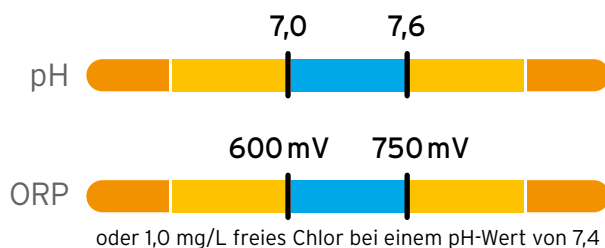

ERGÄNZENDE MODULE FÜR EINE TOTALE KONTROLLE DES WASSERGLEICHGEWICHTS

Die Elektrolysegeräte eXO® iQ und eXO® iQ LS sind über „Plug & Play“-Module zur automatischen Regulierung des pH-Werts und der Chlorung für alle Bedürfnisse skalierbar.

Die Regelsysteme von Zodiac® passen den pH-Wert automatisch an und halten den Chlorgehalt mithilfe von peristaltischen Dosierpumpen auf einem idealen Wert.

Für eine optimale Funktion des Elektrolysegeräts und einen hohen Badekomfort: