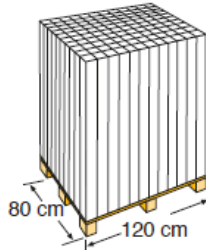

TELESKOPSTANGEN

TELESCOPIC HANDLES

Aluminium-Teleskopstange
Erleichtert den Zugang zu Poolbereichen
System Easy-Clip

Telescopic aluminium handle
Facilitates access to pool areas.
Easy-clip system

i

Art.-Nr.	TPP360
Beschreibung	Aluminium-Teleskopstange
Masse gefaltet/ Masse entfaltet	∅ 5 x 138 cm/ ∅ 5 x 360 cm
Gewicht	0,150 kg

Reference	TPP360
Descripción	Telescopic aluminium handle.
Folded measure / unfolded measure	∅ 5 x 138 cm/ ∅ 5 x 360 cm
Weight	0,150 kg

VERPACKUNG INNER PACKAGING

Typ Type	Karton / Cardboard
Anzahl Units	6
Masse Size	151 x 10 x 7 cm
Umfang Volume	0,01 m ³
Gewicht Weight	5,250 kg

PALETTE PALLET

Typ Type	Europäisch/European
Anzahl Units	720 Stk. Pro Palette
Einteilung der Palette / Pallet distribution	1 Lage/layer X 12 Verpackungen/box
Masse Size	120 X 80 X 165 cm
Umfang Volume	1,58 m ³
Gewicht Weight	650 kg