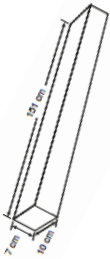

TELESKOPSTANGEN

TELESCOPIC HANDLES

Aluminium-Teleskopstange
Erleichtert den Zugang zu Poolbereichen
System Easy-Clip

Telescopic aluminium handle
Facilitates access to pool areas.
Easy-clip system

i

Art.-Nr.	TPP360
Beschreibung	Aluminium-Teleskopstange
Masse gefaltet/ Masse entfaltet	∅ 5 x 138 cm/ ∅ 5 x 360 cm
Gewicht	0,150 kg

Reference	TPP360
Descripción	Telescopic aluminium handle.
Folded measure / unfolded measure	∅ 5 x 138 cm/ ∅ 5 x 360 cm
Weight	0,150 kg

VERPACKUNG INNER PACKAGING

Typ Type	Karton / Cardboard
Anzahl Units	6
Masse Size	151 x 10 x 7 cm
Umfang Volume	0,01 m ³
Gewicht Weight	5,250 kg

PALETTE PALLET

Typ Type	Europäisch/European
Anzahl Units	720 Stk. Pro Palette
Einteilung der Palette / Pallet distribution	1 Lage/layer X 12 Verpackungen/box
Masse Size	120 X 80 X 165 cm
Umfang Volume	1,58 m ³
Gewicht Weight	650 kg