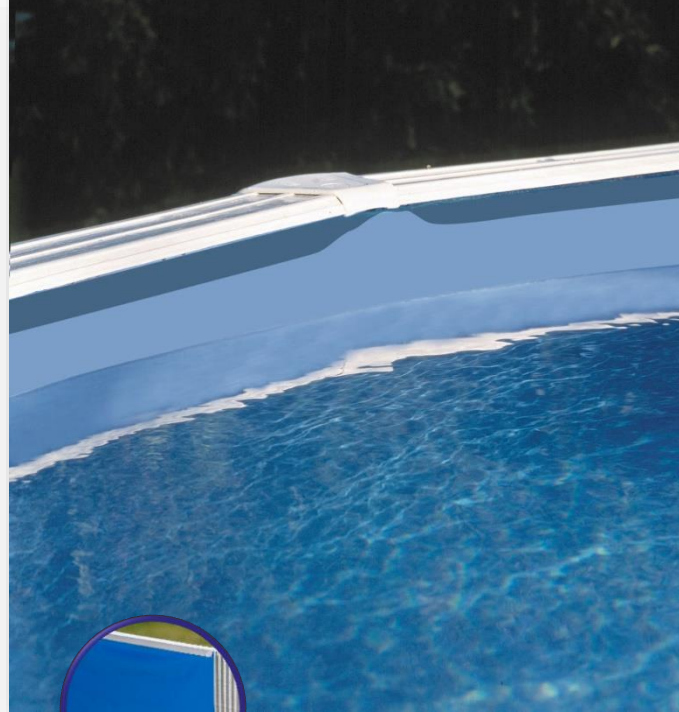

LINERS

LINERS

Die Schwimmbadauskleidung ist das Element, das die Schwimmbadhülle wasserdicht macht. GRE bietet eine breite Palette von Auskleidungen in verschiedenen Farben und Dicken an, um allen Anforderungen der GRE-Poolserien gerecht zu werden.

The pool liner is the element that allows to have the watertightness of the pool shell. GRE offers a wide range of liners in various colors and thicknesses to meet all the needs of the GRE pool ranges.

800 x 470 x 132 cm FPROV818

BLAUE LINER für Stahlwandbecken Blue Liner for steel pool

MATERIAL MATERIAL
PVC PVC

MAßE SIZE
800 x 470 x 132 cm

GEWICHT WEIGHT
38 Kg

FARBE COLOUR
Blau Blue

STÄRKE THICKNESS
40/100