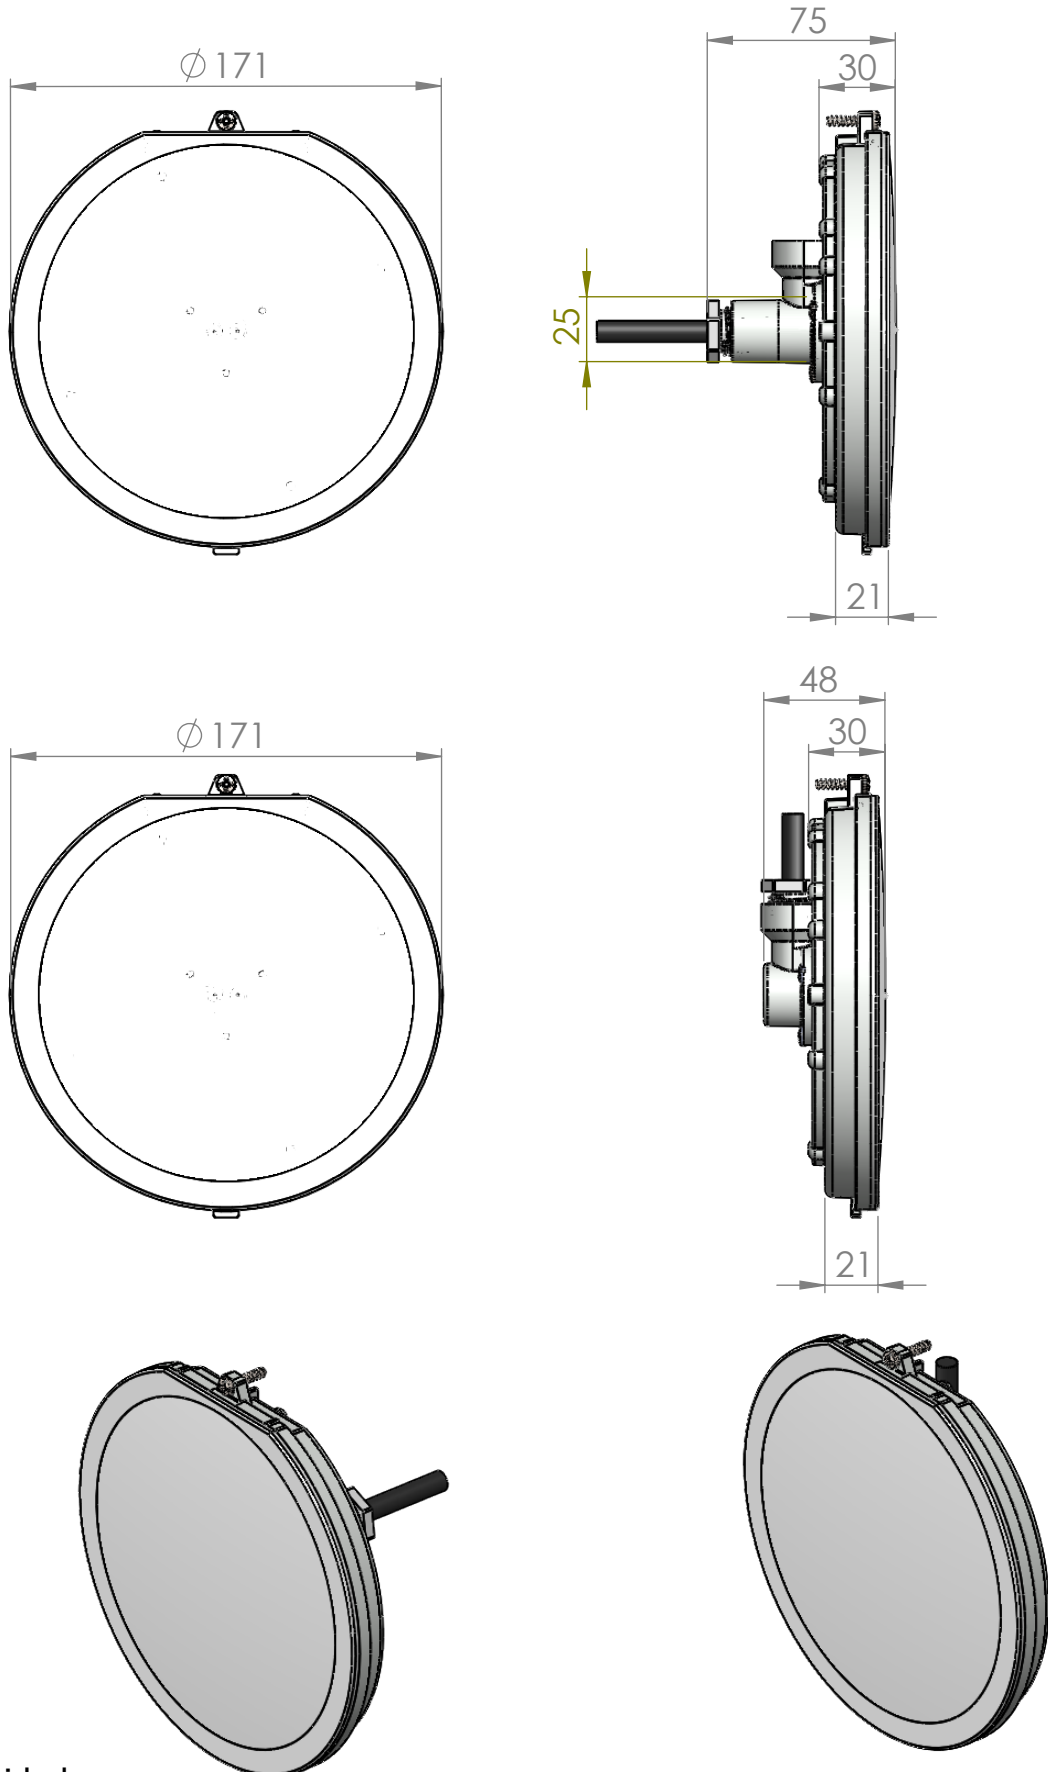

CODIGO / CODE: 76573  
DESCRIPCION: 76573 LUMIPLUS FLEXI W 2750LM  
DESCRIPTION: 76573 LUMIPLUS FLEXI W 2750LM

Nota: Unidades en mm  
Note: Units in mm