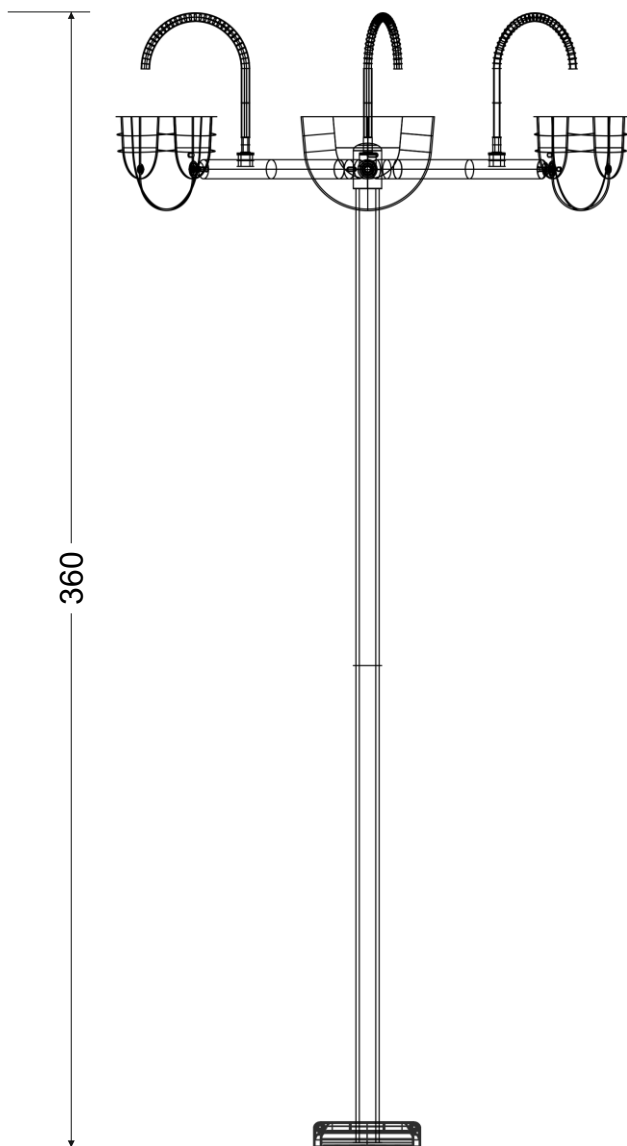

Este simbolo, indica elemento para instalar dentro de piscinas de chapoteo, con una lamina de agua entre 30 y 40cm.

Ce symbole indique les éléments à installer dans la piscine pour barboter avec une lame d'eau d'entre 30 et 40cm.

This symbol indicates parts to be fitted inside the paddling pool having between 30 and 40cm of water surface.

Ref.: FL-07

## INFORMACIÓN TÉCNICA

Cotas en cm

Dimensiones en planta/dimension sur le plan/plan dimension: Ø 198cm.

Altura máxima del juego/Hauteur maximum/Maximum height: 360cm.

Caudal necesario/Caudal debit nécessaire/Required flow: 360lpm

### MATERIALES/MATÉRIAUX/MATERIALS:

Figura de poliéster reforzado con fibra de vidrio/Figure fabriquée en polyester renforcé avec de la fibre de verre/Body of polyester reinforced with fibreglass.

Cuerpo realizado en acero inoxidable AISI-304/Structure fabriquée en acier inoxydable AISI-304/