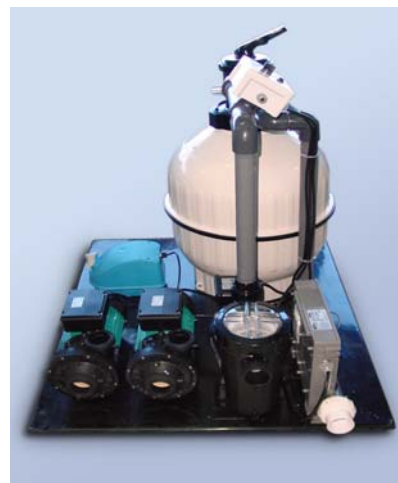

## KIT COMPACTO SWIMSPA

<b>KIT COMPACT SWIMSPA</b>	<b>Ref: 41849</b>
Dimensiones (cm) / Dimensions (cm)	114 x 100 x 112
<b>Nº Total Bombas / Total number of pumps</b>	
Bomba Masaje / Massage Pump	4
Bomba Filtración / Filtration Pump	2
Bomba soplante / Blower	1
Calefacción Eléctrica / Electric Heater	1
Filtro / Filter	1
Cuadro eléctrico / Control Cabinet	Si / Yes

ESPECIFICACIONES GENERALES / GENERAL SPECIFICATIONS	
Ozono / Ozone	Si / Yes
Potencia requerida / Required power	6,51 kW
Peso compacto / Compact weight	70 kg
<b>FILTRACIÓN Y EQUIPAMIENTO / FILTRATION &amp; CONTROL EQUIPMENT</b>	
Filtro / Filter	500 mm
Mando digital / Digital Control	Si / Yes
Cromoterapia / Chromotherapy	Si / Yes
Calefacción Eléctrica / Standard heater power	3 kW
<b>BOMBAS Y ELEMENTOS TÉCNICOS / PUMPS &amp; EQUIPMENT</b>	
Bomba Masaje / Massage Pump	2 x 2,5 kW
Bomba Soplante / Blower	900 W
Bomba Filtración / Filtration pump	600 W