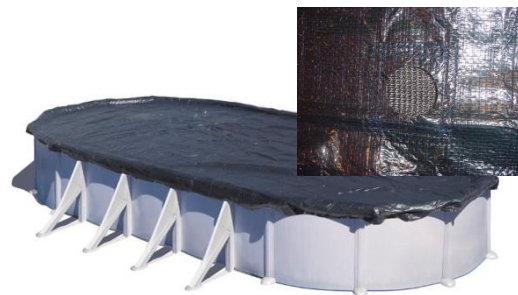

# COUVERTURES POUR L'HIVER

# COPERTURA INVERNALE

Bâche d'hiver pour piscines en bois. Elle fournit une protection contre le gel, les saletés et évite le risque de chutes

Copertura invernale per piscine in legno. Protegge dal gelo, dalla sporcizia e previene le cadute

Référence	CIPROV821
Description	Couvertures d'hiver pour piscines ovale
Matière	Polyéthylène
Mesure / poids	930 X 560 cm/ 5,340 kg
Couleur	Noir
Épaisseur bâches	120 g/m <sup>2</sup>

Codice articolo	CIPROV821
Descrizione	Copertura invernale per piscina ovale
Materiale	Polietilene
Misura / peso	930 X 560 cm/ 5,340 kg
Colore	Nero
Dimensione coperture	120 g/m <sup>2</sup>