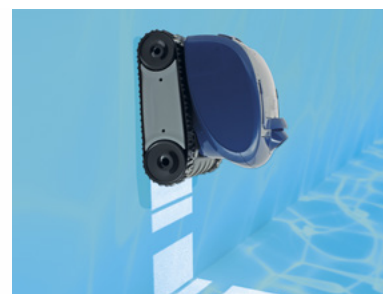

L'EFFICACITÉ TOUT SIMPLEMENT

RG 3200T

GENIUS

1 NETTOYAGE EFFICACE DU FOND ET DES PAROIS

Doté d'un système de **déplacement intelligent**, le robot couvre la totalité du bassin sans que vous n'ayez à vous en soucier. Il assure un nettoyage optimal grâce à sa **fonction brossage**, qui permet de décoller les débris rapidement avant d'être aspirés. Un concentré de savoir-faire Zodiac®, au service de l'efficacité.

2 LÉGER POUR UNE MANIPULATION SANS EFFORT

Avec son poids plume de seulement 5,5 kg, RG 3200T **est l'un des robots les plus légers** du marché. Il vous offre ainsi une manipulation simple, rapide et sans effort.

3 FILTRE FACILE À NETTOYER

Pour vous simplifier la vie, **le filtre est accessible par le dessus du robot et se nettoie très facilement**, en vous épargnant le contact avec les débris.

CARACTÉRISTIQUES

Fenêtre transparente