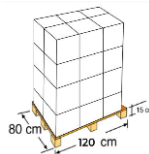

KISTENMAßE
SIZE
35 x 17 x 18 cm

GEWICHT
WEIGHT
7,3 Kg

VERPACKUNG UND PALETTIZIERUNG PACKAGING AND PALLETISATION

TYP TYPE
Farbkasten
Coloured box

EINHEITEN
UNITS
1

GEWICHT
WEIGHT
8,3 Kg

MAßE
SIZE
41 x 33,5 x 37 cm

VOLUMEN
VOLUME
0,050 m³

TYP TYPE
Europäisch
European

EINHEITEN
UNITS
24 und/pallet

MAßE
SIZE
120 x 80 x 150 cm

PALETTENVERTEILUNG
PALLET DISTRIBUTION
4 Lagen-layers x 6
Pakete/packages : 24

VOLUMEN
VOLUME
1,44 m³