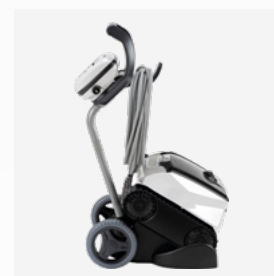

VOLWAARDIGE WENDBAARHEID

RE 4670 iQ

VOYAGER™

1 CYCLONALE PRESTATIES

De **gepatenteerde cyclonale aanzuiging** is krachtig en langdurig. Dankzij de **spiraalvormige borstels**, de brede aanzuigopening en het **filter met een capaciteit van 4 liter**, kunnen zowel kleine als grote vuildeeltjes efficiënter worden aangezogen. Met VOYAGER™ is uw zwembad het hele jaar onberispelijk schoon.

2 GEÏNTEGREERDE WENDBAARHEID

De **intelligente ingebouwde sensoren** en het **exclusieve ontwerp** van de VOYAGER™ zorgen voor een uitstekende behandeling van het hele zwembad en een onbegrensde wendbaarheid. Daarom is deze zwembadrobot ideaal voor alle zwembadvormen en alle soorten coatings.

3 GEBRUIKSGEMAK

Met de **iAquaLink™**-app zijn de functies van de robot **op afstand toegankelijk** via uw smartphone. De robot beschikt over een functie voor afstandsbediening, de cyclustijd is instelbaar en de voortgang van de reiniging kan op elk moment worden gevolgd. Ook is de VOYAGER™ evolutief dankzij de **automatische updates** van de functionaliteiten. De gepatenteerde **Lift System***-technologie zorgt ervoor dat de VOYAGER™ zich op de gekozen wand op de waterlijn plaatst en het water uitstoot. Hierdoor is de robot lichter om uit het water te tillen.

STANDAARDUITRUSTING

Schakelkast

Filterbak
Dubbel filter: 150/60 µ

Transportkarretje

VERKRIJGBARE ACCESSOIRES

Enkel filter 100 µ
Enkel filter 200 µ

Deze **elektrische reinigungsrobot** werkt helemaal **autonoom** en heeft geen aansluiting op het filtersysteem nodig. Hij haalt al het vuil op in zijn eigen filterbak. Hij is uitgerust met kunstmatige intelligentie en kan alle hoeken van het zwembad bereiken, **wanden beklimmen en de waterlijn reinigen**. Vanaf nu heeft hij wifi verbinding zodat je hem kunt bedienen met je smartphone dankzij de **app iAquaLink**.