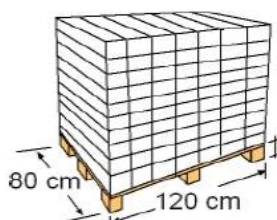

OUTPUT OUTPUT

24 V 0,35 A 8.4 W

GEWICHT WEIGHT

1,250 Kg

KABEL-LÄNGE CABLE LARGE

6,5 m

VERPACKUNG UND PALETTE OUTER BOX AND PALLET

TYP TYPE

Lithographierte
Karton
Colour box

MAßE SIZE

65 X 16 X 9 cm

UMFANG VOLUME

0,20 m³

ANZAHL UNITS

1

GEWICHT WEIGHT

1,45 Kg

TYP TYPE

Europäisch
European

PALETTENVERTEILUNG

PALLET DISTRIBUTION

10 Lagen x 7 Kisten. Verpackung: 70
10 layers x 7 boxes. Outer box: 70

ANZAHL UNITS

70 Stücke/Palette
70 Units/Pallet

UMFANG VOLUME

1,104 m³

MAßE SIZE

120 x 80 x 105 cm

GEWICHT WEIGHT

221,5 Kg

GARANTIE GUARANTEE

Zubehör
Garantie
2 Jahre