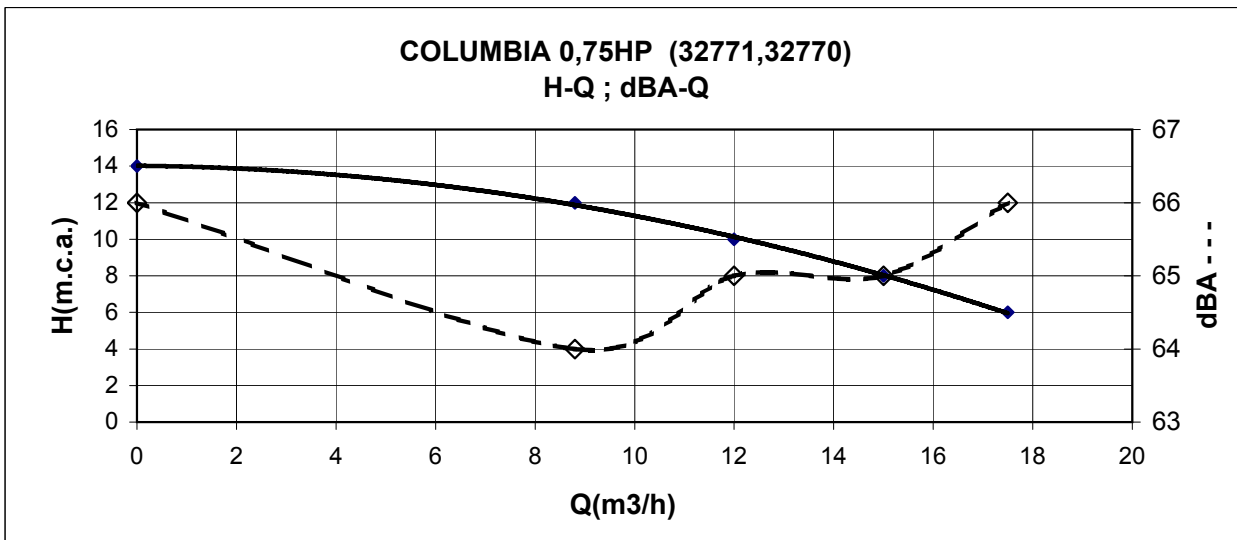

PRODUCT / PRODUCTO: COLUMBIA PUMPS (ATB motor)

MOTOR	HP	230V	230/400V
ATB	0,75	32770	32771
ATB	1	32772	32773
ATB	1,5	32774	32775
ATB	2	32776	32777
ATB	3	32778	32779

PRODUCT / PRODUCTO: COLUMBIA PUMPS (ATB motor)

MOTOR	HP	230V	230/400V
ATB	0,75	32770	32771
ATB	1	32772	32773
ATB	1,5	32774	32775
ATB	2	32776	32777
ATB	3	32778	32779

CURVAS CARACTERÍSTICAS PERFORMANCE CHARTS

PRODUCT / PRODUCTO: COLUMBIA PUMPS (ATB motor)