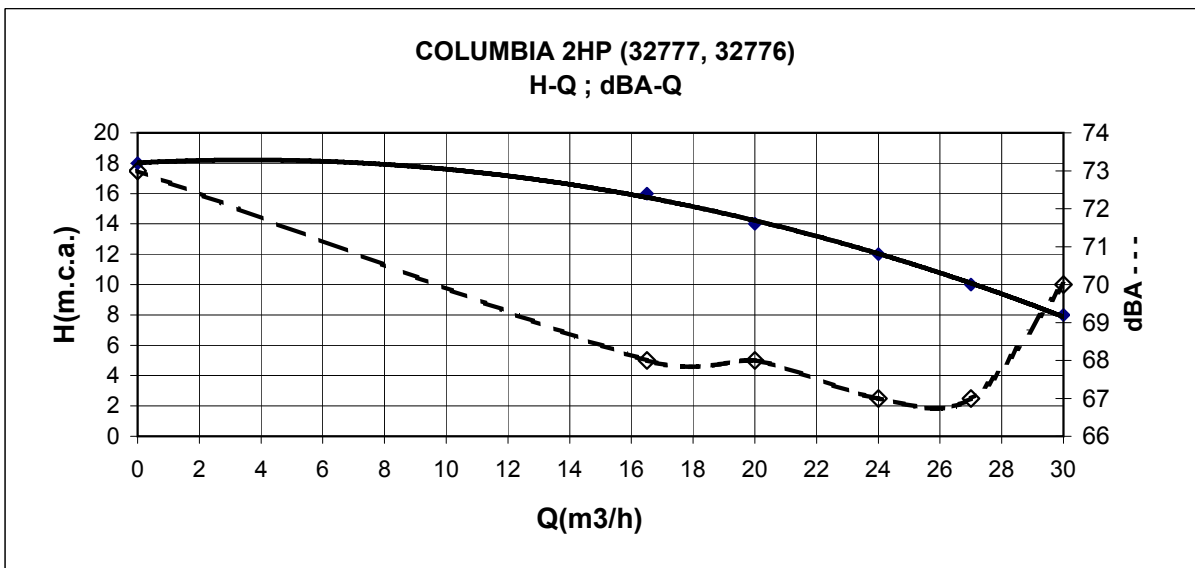

PRODUCT / PRODUCTO: COLUMBIA PUMPS (ATB motor)

MOTOR	HP	230V	230/400V
ATB	0,75	32770	32771
ATB	1	32772	32773
ATB	1,5	32774	32775
ATB	2	32776	32777
ATB	3	32778	32779

PRODUCT / PRODUCTO: COLUMBIA PUMPS (ATB motor)

MOTOR	HP	230V	230/400V
ATB	0,75	32770	32771
ATB	1	32772	32773
ATB	1,5	32774	32775
ATB	2	32776	32777
ATB	3	32778	32779

CURVAS CARACTERÍSTICAS PERFORMANCE CHARTS

PRODUCT / PRODUCTO: COLUMBIA PUMPS (ATB motor)