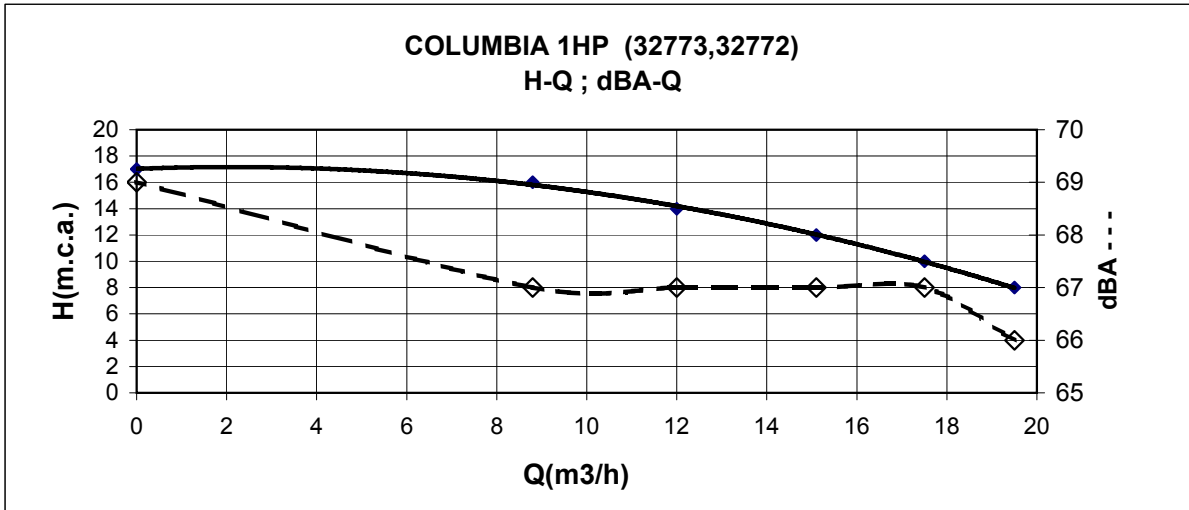

PRODUCT / PRODUCTO: COLUMBIA PUMPS (ATB motor)

MOTOR	HP	230V	230/400V
ATB	0,75	32770	32771
ATB	1	32772	32773
ATB	1,5	32774	32775
ATB	2	32776	32777
ATB	3	32778	32779

PRODUCT / PRODUCTO: COLUMBIA PUMPS (ATB motor)

MOTOR	HP	230V	230/400V
ATB	0,75	32770	32771
ATB	1	32772	32773
ATB	1,5	32774	32775
ATB	2	32776	32777
ATB	3	32778	32779

CURVAS CARACTERÍSTICAS PERFORMANCE CHARTS

PRODUCT / PRODUCTO: COLUMBIA PUMPS (ATB motor)