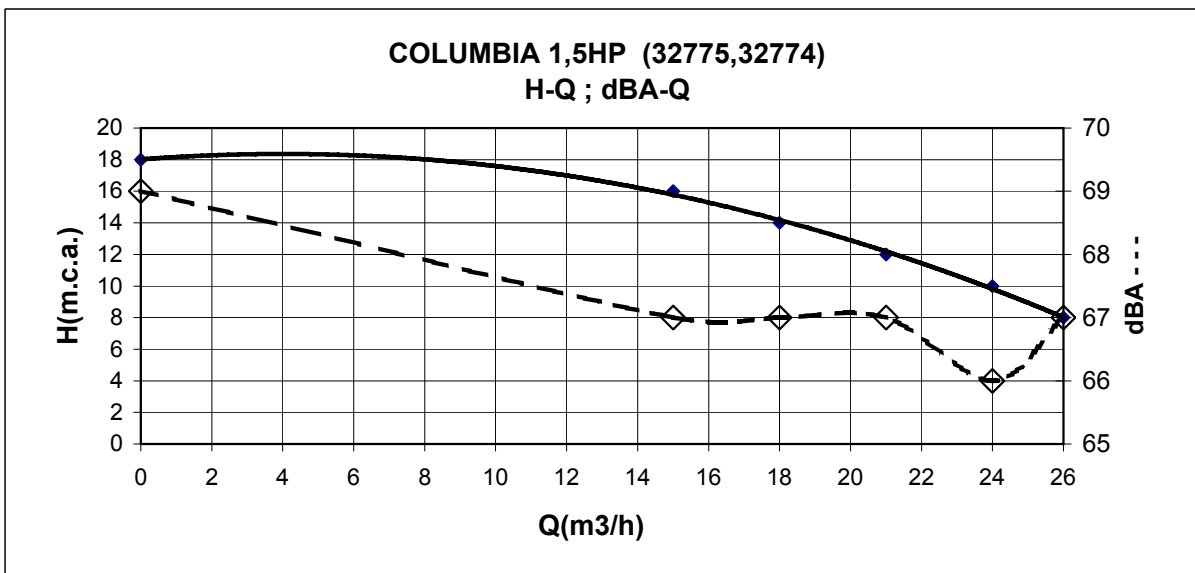

PRODUCT / PRODUCTO: COLUMBIA PUMPS (ATB motor)

MOTOR	HP	230V	230/400V
ATB	0,75	32770	32771
ATB	1	32772	32773
ATB	1,5	32774	32775
ATB	2	32776	32777
ATB	3	32778	32779

PRODUCT / PRODUCTO: COLUMBIA PUMPS (ATB motor)

MOTOR	HP	230V	230/400V
ATB	0,75	32770	32771
ATB	1	32772	32773
ATB	1,5	32774	32775
ATB	2	32776	32777
ATB	3	32778	32779

CURVAS CARACTERÍSTICAS PERFORMANCE CHARTS

PRODUCT / PRODUCTO: COLUMBIA PUMPS (ATB motor)