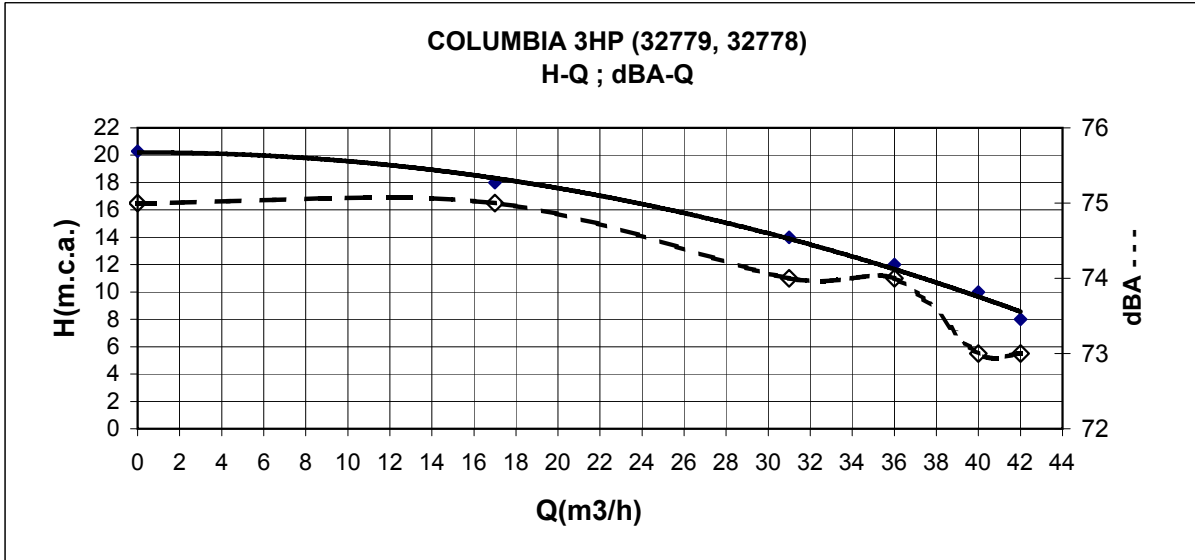

PRODUCT / PRODUCTO: COLUMBIA PUMPS (ATB motor)

MOTOR	HP	230V	230/400V
ATB	0,75	32770	32771
ATB	1	32772	32773
ATB	1,5	32774	32775
ATB	2	32776	32777
ATB	3	32778	32779

PRODUCT / PRODUCTO: COLUMBIA PUMPS (ATB motor)

MOTOR	HP	230V	230/400V
ATB	0,75	32770	32771
ATB	1	32772	32773
ATB	1,5	32774	32775
ATB	2	32776	32777
ATB	3	32778	32779

CURVAS CARACTERÍSTICAS PERFORMANCE CHARTS

PRODUCT / PRODUCTO: COLUMBIA PUMPS (ATB motor)