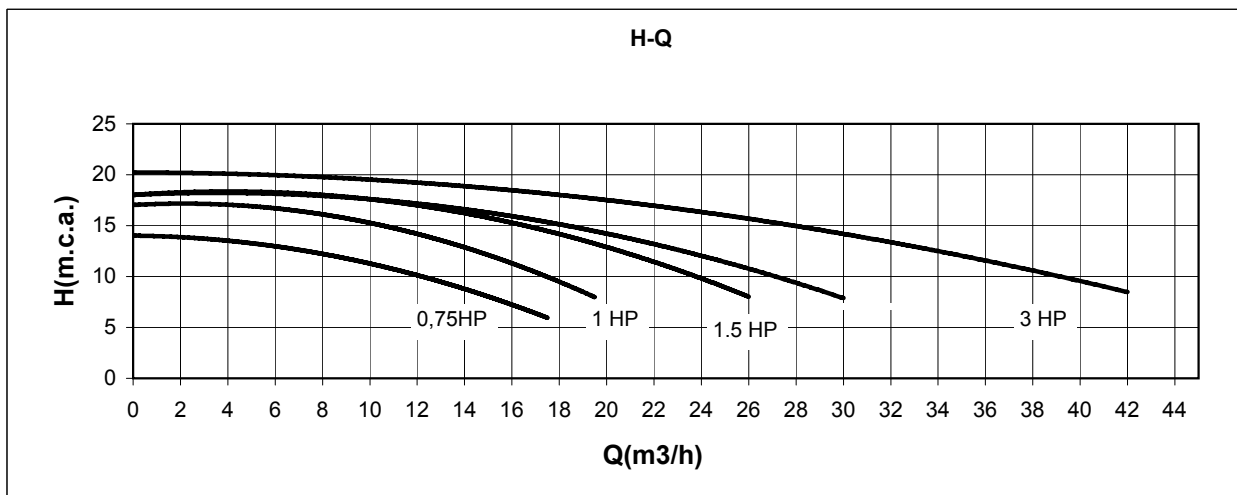

PRODUCT / PRODUCTO: COLUMBIA PUMPS (ATB motor)

MOTOR	HP	230V	230/400V
ATB	0,75	32770	32771
ATB	1	32772	32773
ATB	1,5	32774	32775
ATB	2	32776	32777
ATB	3	32778	32779

PRODUCT / PRODUCTO: COLUMBIA PUMPS (ATB motor)

MOTOR	HP	230V	230/400V
ATB	0,75	32770	32771
ATB	1	32772	32773
ATB	1,5	32774	32775
ATB	2	32776	32777
ATB	3	32778	32779

CURVAS CARACTERÍSTICAS PERFORMANCE CHARTS

PRODUCT / PRODUCTO: COLUMBIA PUMPS (ATB motor)