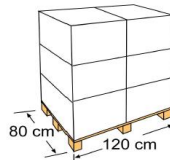

995 x 545 cm

CPROV1020

Isothermabdeckplane für Ovalbecken : 1000 x 550 cm Isothermic cover for Oval pools : 1000 x 550 cm

MATERIAL MATERIAL
Polyethylen Polyethylene

MAßE SIZE
995 x 545 cm

GEWICHT WEIGHT
17,50 Kg

FARBE COLOUR
Blau Blue

STÄRKE THICKNESS
180 µ

EIGENSCHAFT CHARACTERISTIC
UV-Strahlenschutz
Protection against UV radiation

VERPACKUNG INNER PACKAGING

TYP TYPE
Plastik tüte mit Karton
Plastic bag with carton

MAßE SIZE
80 X 60 X 60 cm

TYP TYPE
Europäisch
European

EINTEILUNG DER PALETTE PALLET DISTRIBUTION
3 Lagen-layers x 2 Kartons / Boxes : 6

ANZAHL UNITS
1

UMFANG VOLUME
0,288 m³

ANZAHL UNITS
6 Stücke/Palette
6 Units/Pallet

MAßE SIZE
120 X 80 X 195 cm

GEWICHT WEIGHT
10,500 Kg

UMFANG VOLUME
1,872 m³

GEWICHT WEIGHT
83 Kg

GARANTIE GUARANTEE

* Ausgenommen Garantieverlängerung je nach Land.
* Except for warranty extension depending on the country.