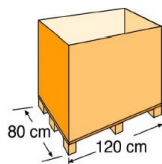

**Ø 635 cm**

**CPR650**

**POUR PISCINE EN** acier ronde: Ø 640 cm **VOOR rond STALEN ZWEMBAD:** Ø 640 cm

**MATÉRIEL MATERIAAL**  
Polyéthylène Polyetheleen

**MESURE AFMETINGEN**  
Ø 635 cm

**POIDS GEWICHT**  
4,000 Kg

## EMBALLAGE E MIS SUR PALETTE VERPAKKING EN PALLETISERING

**TYPE TYPE**  
Sac plastique avec  
bande carton  
plastic zak met  
karton

**MESURE  
AFMETINGEN**  
70 X 60 X 35 cm

**UNITÉ  
EENHEDEN**  
1

**VOLUME  
VOLUME**  
0,1470 m<sup>3</sup>

**POIDS  
GEWICHT**  
5,850 Kg

**TYPE TYPE**  
Européen  
Europees

**MESURE  
AFMETINGEN**  
120 X 80 X 250 cm

**UNITÉ  
EENHEDEN**  
8 und/pallet

**POIDS  
GEWICHT**  
74,000 Kg

**VOLUME  
VOLUME**  
2,40 m<sup>3</sup>