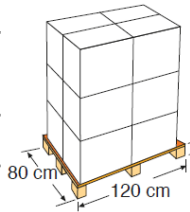

RECOGEHOJAS [LEAF NETS AND RAKES

El recogehojas fondo gran formato facilita la limpieza de la piscina. Fácil manejo. Su forma ancha en la parte inferior maximiza la recogida

The big format leaf rake facilitates cleaning of the pool. Easy drive

Referencia	40032N	Reference	40032N
Descripción	Recogehojas de fondo de gran formato	Descripción	Big format leaf rake
Medida	50 X 40 X Ø 2,8 cm	Measure	50 X 40 X Ø 2,8 cm
Peso	0,378 kg	Weight	0,378 kg

EMBALAJE OUTER BOX

Tipo Type	Cartoncillo / Cardboard
Unidades Units	12- Display
Medidas Size	49 x 39 x 57 cm
Volumen Volume	0,108 m ³
Peso Weight	5,896 kg

PALETIZADO PALLET

Tipo type	Europeo/European
Unidades Units	144 und/palet
Distribución palet / Pallet distribution	3 capas/layer X 4 cajas/box Total embalajes: 12
Medidas Size	120 X 80 X 165 cm
Volumen Volume	1,584 m ³
Peso Weight	90,172 kg