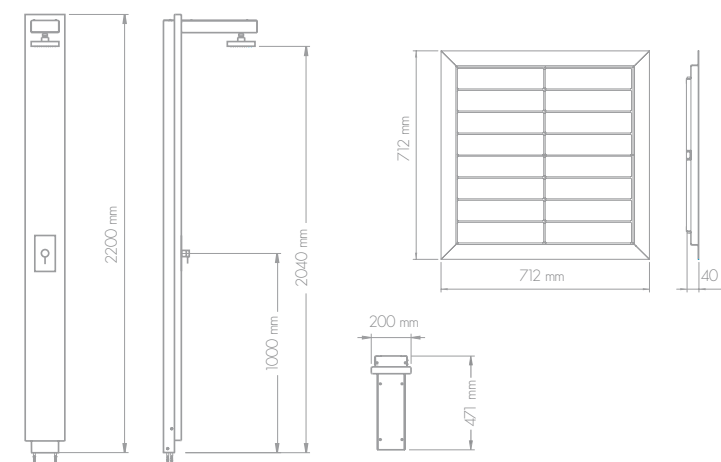

MODELOS & DIMENSIONES DIMENSÕES DE MODELOS

Código Código	Descripción Denominação
43583	Ducha Pluvium con plato / Chuveiro Pluvium com Prato
43432	Ducha Pluvium sin plato / Chuveiro Pluvium sem prato
43434	Plato Pluvium / Prato Pluvium