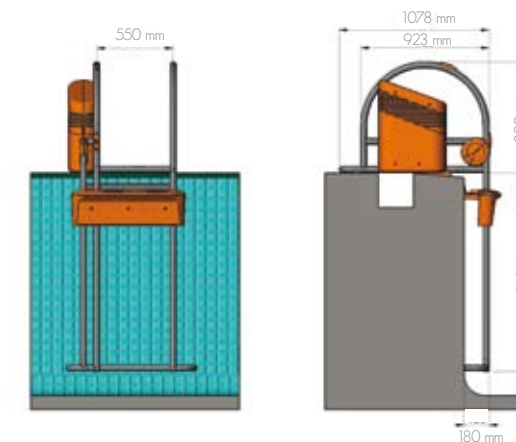

MODELOS & DIMENSIONES

DIMENSÕES DE MODELOS

Modelos Modelo	Dimensiones embalaje Dimensões embalagem
32409	1,2 x 0,95 x 2,3