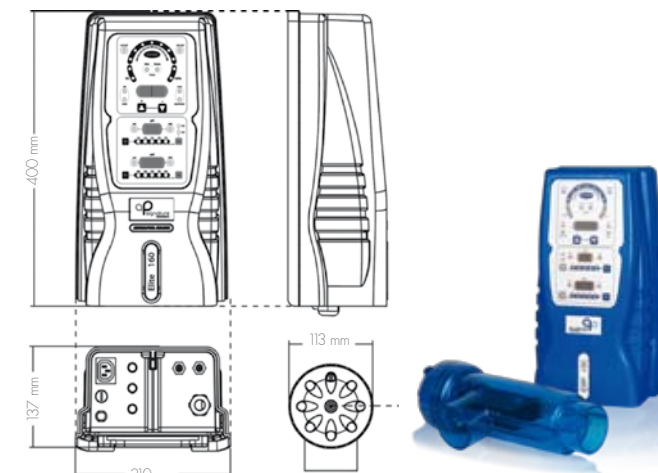

MODELOS & DIMENSIONES

DIMENSÕES DE MODELOS

Código Código	Descrição Denominação
42353	AP Chlore elite 60 m3
42354	AP Chlore elite 100 m3
42355	AP Chlore elite 160 m3

Controlador de pH e Cloro integrado.

As principais características do equipamento Elite são o facto de estar equipado de série com Detector de Borbulhas, Fluxostato e portasondas compacto, além de dispor de eléctrodos de elevada qualidade, com uma longa vida útil.