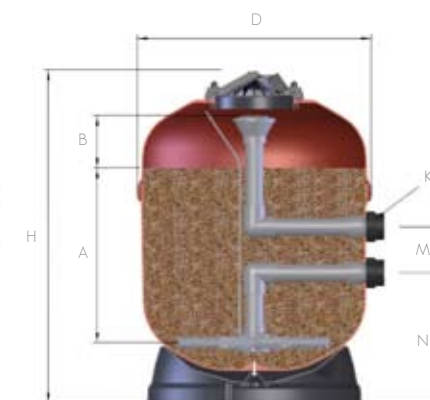

Trata-se de um filtro laminado de areia em poliéster reforçado que apresenta umas características excepcionais. Após vários ensaios e testes de rendimento e resistência comparados, apresentam-se quatro modelos de diferentes diâmetros que cobrem todos os tamanhos de piscina privada e satisfazem as necessidades de todos os utilizadores.

Uma inovação da AstralPool única no mercado, que aumenta a segurança em golpes de aríete ou pressões superiores à nominal.

Coefficiente de segurança superior que dá maior resistência e durabilidade.

Altura do leito filtrante optimizada para conseguir 25% mais de capacidade filtrante que um filtro normal, o que se traduz num rendimento e numa eficácia maiores.

Novo desenho de tampa com plástico inalterável e manómetro, que evita qualquer tipo de fuga e possíveis danos graças à sua resistência.

Filtro com válvula de segurança incorporada para evitar qualquer trabalho em sobrepresão.