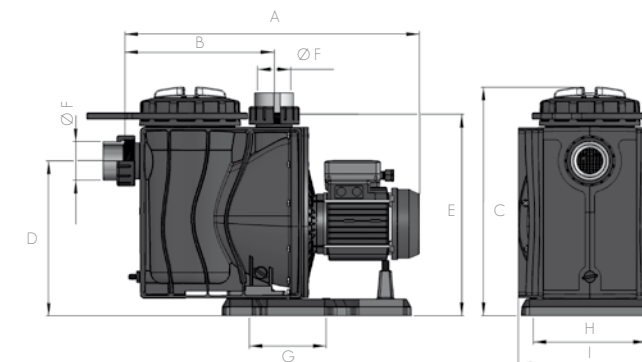

MODELOS & DIMENSIONES DIMENSÕES DE MODELOS

Modelos Modelo	Descripción Denominação	A (mm)	B (mm)	C (mm)	D (mm)	E (mm)	Ø F	G (mm)	H (mm)	I (mm)
32770	0,75 CV II	570	284.50	435	295	383.50	50	146.50	216	272
32771	0,75 CV III									
32772	1 CV II									
32773	1 CV III	610					63			
32774	1 1/2 CV II									
32775	1 1/2 CV III									
32776	2 CV II	651					75			
32777	2 CV III									
32778	3 CV II	626								
32779	3 CV III