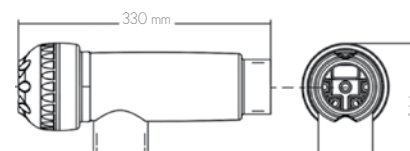

MODELOS & DIMENSIONES

DIMENSÕES DE MODELOS

Código Código	Descrição Denominação
42353	AP Chlore elite 60 m3
42354	AP Chlore elite 100 m3
42355	AP Chlore elite 160 m3