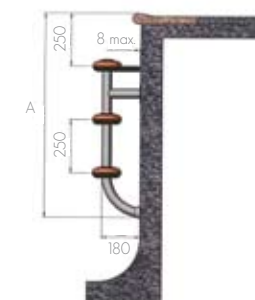

Confortável e segura. Todos os modelos têm incorporado o novo degrau Komfort desenhado pela Astral-Pool. Este sistema traz mais segurança, resistência e uma superfície de apoio maior, que reduz o esforço e facilita o acesso à piscina.

Estilo compacto, original e alegre. O conjunto apresenta um aspecto limpo sem parafusos à mostra.

Maior conforto: superfície de apoio 70% superior à actual, garantindo uma excelente repartição do peso e um apoio equilibrado.

Maior ergonomia: superfície adaptada à ligeira curva inferior do pé, melhorando assim a qualidade do apoio.

Maior segurança: zonas antiderrapantes suaves incorporadas no degrau

Degraus
inovadores de
última geração