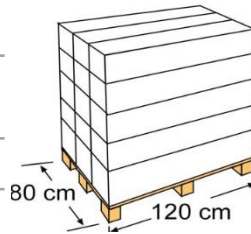

<b>Referencia</b>	90115
<b>Descripción</b>	Recogehojas de superficie ECO
<b>Medidas recogehojas</b>	30 x 2,8 x 44,5 cm
<b>Peso</b>	0,140 kg

<b>Reference</b>	90115
<b>Descripción</b>	ECO Leaf net
<b>Leaf net measure</b>	30 x 2,8 x 44,5 cm
<b>Weight</b>	0,140 kg

## EMBALAJE OUTER BOX

<b>Tipo Type</b>	Cartoncillo / Cardboard
<b>Unidades Units</b>	24
<b>Medidas Size</b>	45 x 38,5 x 38,5 cm
<b>Volumen Volume</b>	0,066 m <sup>3</sup>
<b>Peso Weight</b>	4,360 kg

## PALETIZADO PALLET

<b>Tipo type</b>	Europeo/European
<b>Unidades Units</b>	264 und/palet
<b>Distribución palet / Pallet distribution</b>	3 plantas x 6uds/3 floors x 6 units. Total embalajes: 18
<b>Medidas Size</b>	120 x 80 x 150 cm
<b>Volumen Volume</b>	1,44 m <sup>3</sup>
<b>Peso Weight</b>	98,48 kg