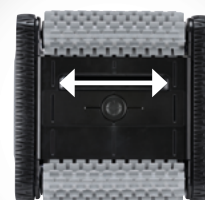

UN CONCENTRATO
DI TECNOLOGIA

RC 4400

CYCLONX™ PRO

1 PULIZIA OTTIMALE DI FONDO / PARETI / LINEA D'ACQUA

Il robot RC 4400 pulisce tanto il fondo quanto le pareti della piscina, con una scelta di 6 **cicli di pulizia**, 3 dei quali sono programmi "speciale fondo" per una pulizia intensiva del fondo della piscina, particolarmente utile all'inizio della stagione o quando la piscina è molto sporca.

2 CAPACITÀ DI ASPIRAZIONE EXTRALARGE

Grazie alla sua **bocca d'aspirazione extralarge** e ad un filtro a grandissima capacità, pari a 3,7 L, il può aspirare e trattenere detriti di qualsiasi tipo.

3 ACCESSO AL FILTRO CON LA SEMPLICE PRESSIONE DI UN PULSANTE

Una semplice pressione sul pulsante Push'N'Go™ solleva la maniglia del cestello filtrante e **permette di estrarlo facilmente per pulirlo**.

INFORMAZIONI

Indicatore di filtro pieno

Mostra quando il filtro necessita di essere svuotato.