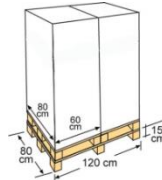

### VERPACKUNG OUTER BOX

<b>Typ</b> Type	Karton / Carton box
<b>Anzahl</b> Units	1
<b>Maße</b> Size	80 x 60 x 169 cm
<b>Umfang</b> Volume	0,81 m <sup>3</sup>
<b>Gewicht</b> Weight	150 kg

### PALETTE PALLET

<b>Typ</b> Type	Europäisch / European
<b>Kartons pro Palette</b> Packagings per pallet	2
<b>Maße</b> Size	120 x 80 x 184 cm
<b>Umfang</b> Volume	1,76 m <sup>3</sup>
<b>Gewicht</b> Weight	320 kg