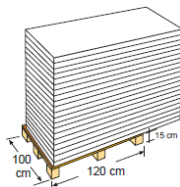

ÉCHELLES [SCALETTA

Échelle acier inoxydable pour piscine enterrée. D' accès facile

Scaletta steel standard per piscina interrata. Accesso facile

Référence	EIE30	Codice articolo	EIE30
Description	Échelle acier inoxydable pour piscine enterrée - accès facile	Descrizione	Scaletta steel standard per piscina interrata - Accesso facile
Matière	Acier inoxydable AISI3014	Materiale	Inox AISI3014
Mesure	50 x 183.5 cm	Misura	50 x 183.5 cm
Poids	20,50 Kg	Peso	20,50 Kg
N° marches	3 marches double	N° Gradini	3 gradini doppi
Inclus	Pièces nécessaires pour fixer l'échelle	Inclusa	Parti necessarie per correggere la scala
Caractéristique	Porter 140 kg	Caractéristique	A 140 kg

EMBALLAGE IMBALLAGGIO

Type Tipo	Bande carton/ Cartone
Unité Unità	1
Mesure Misura	280 X 96 X 7 cm
Volume Volume	0,188 m ³
Poids Peso	22 kg

MIS SUR PALETTE PALLET

Type Tipo	Europeo/European
Unité Unità	20 und/pallet
Mesure Misura	280 X 100 X 152 cm
Distribution pallet / Distribuzione di pallet	20 couches/strati X 1 emballage /imballi: 20
Volume Volume	4,25 m ³
Poids Peso	510 kg