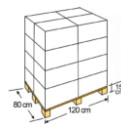

## LP01

Lavapiés antideslizante Lavapiedi antiscivolo

**MEDIDA MISURA**  
40 x 44 x 26 cm

**PESO PESO**  
0,54 Kg

**MATERIAL MATERIAL**  
Plástico Plastica

### ENVASE IMBALLAGIO

**TIPO TIPO**  
Caja de cartón  
Scatola

**PESO PESO**  
6,5 Kg

**MEDIDAS MISURA**  
54 x 30,5 x 48,5 cm

**VOLUMEN VOLUME**  
0,077 m<sup>3</sup>

**TIPO TIPO**  
Pallet

**PESO PESO**  
124 Kg

**UNIDADES UNITÁ**  
192 box x palet

**MEDIDAS MISURA**  
120 x 80 x 166 cm

**VOLUMEN VOLUME**  
1,59 m<sup>3</sup>