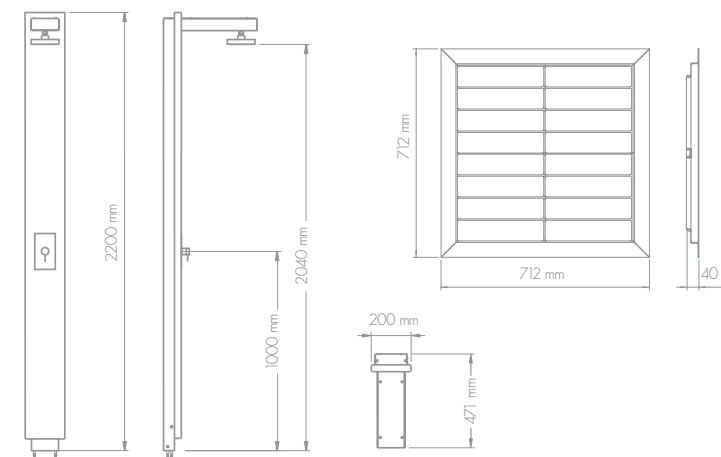

MODELE MODELLEK ÉS MÉRETEK

Kod Kód	Opis Fajta
43583	Prysznic Pluvium z grillem odpływowym / Pluvium zuhany tálcával
43432	Prysznic Pluvium bez grilla odpływowego / Pluvium zuhany tálcá nélkül
43434	Kosz / Pluvium zuhanytálca