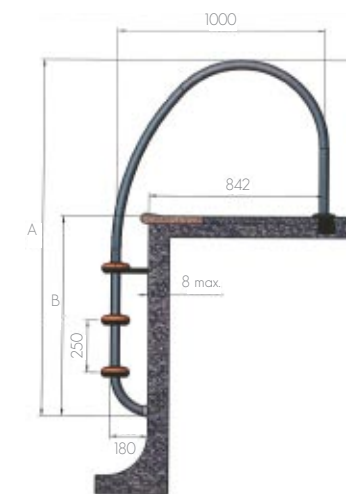

MODELE MODELLEK ÉS MÉRETEK

Kod Kód	Opis Fajta	Stoپیe Lépcsőfok	A mm	B mm
43269	Komfort 650 3p	3	1710	960
43270	Komfort 650 4p	4	1960	1210
42867	Komfort 1000 3p	3	1710	960
42868	Komfort 1000 4p	4	1960	1210
41324	Komfort split 3p	3	960	-----
41325	Komfort split 4p	4	1210	-----