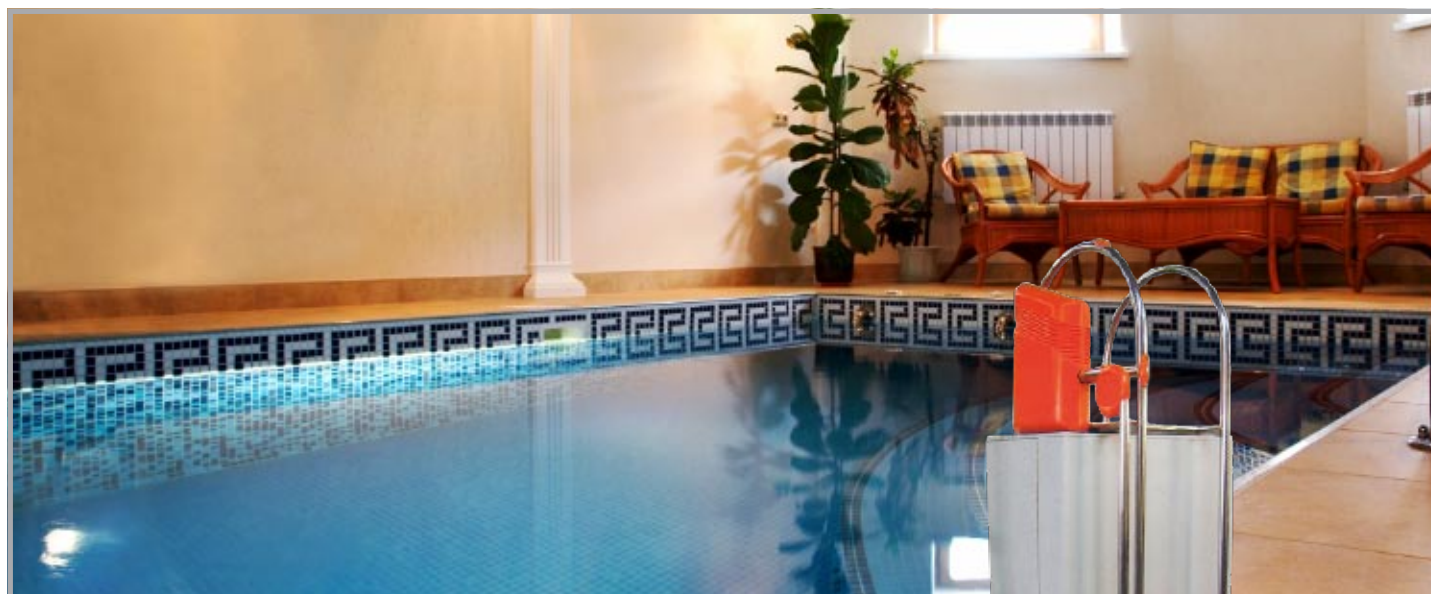

WATERLIFT

WATERLIFT · VIZILIFT

WaterLift to innowacyjny produkt łączący w sobie tradycyjną drabinę z podnośnikiem hydraulicznym przeznaczonym dla osób niepełnosprawnych. Jako połączenie cech obu tych rozwiązań, ma za zadanie zapewnić komfort wejścia i wyjścia z basenu wszystkim użytkownikom, szczególnie tym, którzy mają ograniczoną możliwość poruszania się.

Mechanizm działania Waterlift opiera się na automatycznym podnośniku / stopniu, który ułatwia wejście i wyjście z basenu wyłącznie poprzez wciśnięcie guzika.

Innowacyjność produktu: Dzięki pracom naszego działu R&D został stworzony całkowicie nowy, innowacyjny produkt na rynku.

Waterlift może być zainstalowany w każdym basenie, o różnych głębokościach.

Prosty dostęp do basenu poprzez znacznie łatwiejsze i szybkie wchodzenie i wychodzenie, w porównaniu z tradycyjnymi schodami. Jest to szybki, bezpieczny i całkowicie niezależny sposób dostosowania basenu do potrzeb użytkownika.

Dla każdego: bardzo prosty w obsłudze dla każdego użytkownika