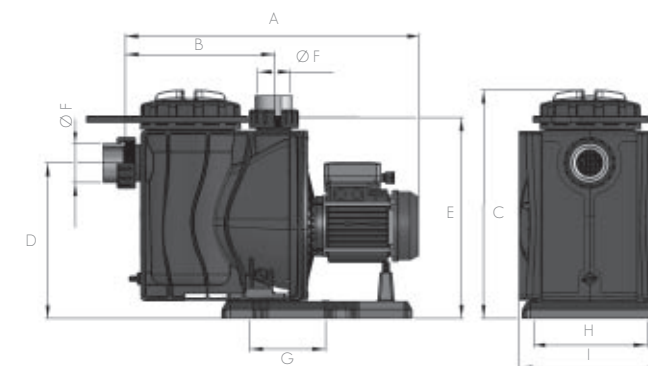

MODELE MODELLEK ÉS MÉRETEK

Model Modell	Opis Fajta	A (mm)	B (mm)	C (mm)	D (mm)	E (mm)	Ø F	G (mm)	H (mm)	I (mm)
32770	0,75 CV II	570	284,50	435	295	383,50	50	146,50	216	272
32771	0,75 CV III									
32772	1 CV II									
32773	1 CV III	610					63			
32774	1 1/2 CV II									
32775	1 1/2 CV III									
32776	2 CV II	651					75			
32777	2 CV III									
32778	3 CV II									
32779	3 CV III	626