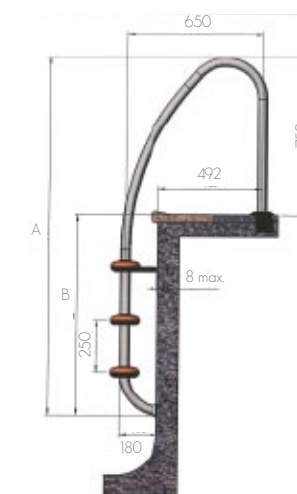

Tökéletesített ergonómia: a talp belső ívéhez igazodó felület növeli a biztonságérzetet.

Megnövelt biztonság: a lépcsőfokba beépített lágy, csúszásgátló felületek.

Innovatív, korszerű létra

MODELE MODELLEK ÉS MÉRETEK

Kod Kód	Opis Fajta	Stoپیe Lépcsőfok	A mm	B mm
43269	Komfort 650 3p	3	1710	960
43270	Komfort 650 4p	4	1960	1210
42867	Komfort 1000 3p	3	1710	960
42868	Komfort 1000 4p	4	1960	1210
41324	Komfort split 3p	3	960	-----
41325	Komfort split 4p	4	1210	-----