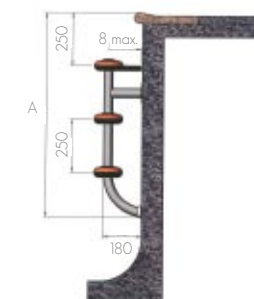

Kényelmes és biztonságos. Minden modellben az Astral-Pool által tervezett lépcsőfok van. Ez a rendszer nagyobb biztonságot, ellenállást és szélesebb támasztási felületet kínál, amely csökkenti a terhelést és könnyebbé teszi a medencébe való be- és kijutást.

Összetett, eredeti és kellemes stílus. A termék letisztult megjelenésű, a rögzítés nem látható.

Nagyobb kényelem: 70%-kal nagyobb támaszfelület, tökéletes súlyelosztást és szilárd támasztékot garantálva.

Tökéletesített ergonómia: a talp belső ívéhez igazodó felület növeli a biztonságérzetet.

Megnövelt biztonság: a lépcsőfokba beépített lágy, csúszásgátló felületek.

Innovatív, korszerű létra