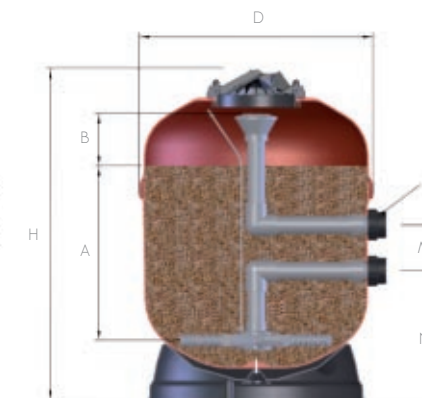

MODELE MODELLEK ÉS MÉRETEK

Model Modell	Opis Fajta	A (mm)	B (mm)	D (mm)	H (mm)	M (mm)	N (mm)	A (mm)
36596	ATLAS ø500	400	120	545	830	125	300	1 1/2"
36597	ATLAS ø600	480	145	640	905	125	325	1 1/2"
36598	ATLAS ø750	550	165	790	1050	230	310	2"
36599	ATLAS ø900	630	190	940	1185	270	410	2 1/2"