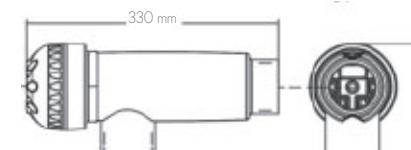

MODELE MODELLEK ÉS MÉRETEK

Kod Kód	Opis Fajta
42353	AP Chlore elite 60 m3
42354	AP Chlore elite 100 m3
42355	AP Chlore elite 160 m3