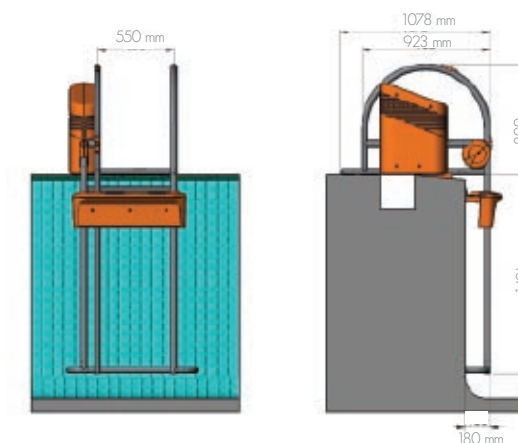

MODELE MODELLEK ÉS MÉRETEK

Model Modell	Wymiary opakowania Csomagolási méretek (m)
32409	1,2 x 0,95 x 2,3