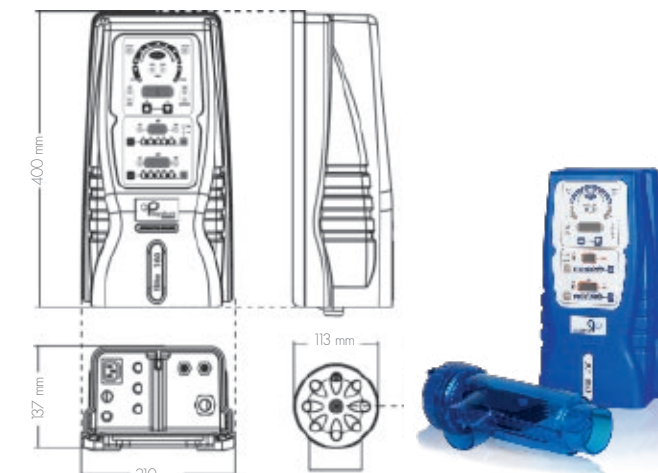

MODELE MODELLEK ÉS MÉRETEK

Kod Kód	Opis Fajta
42353	AP Chlore elite 60 m3
42354	AP Chlore elite 100 m3
42355	AP Chlore elite 160 m3