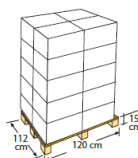

FUNCIONAMIENTO
FUNZIONAMENTO
2,5h fondo,
paredes y línea de agua
fondo, pareti e linea d'acqua

SUPERFICIE
SUPERIFICIE
36 m²

PESO
PESO
14 Kg

CAPACIDAD TANQUE
CAPACITÀ DEL
SERBATOIO
3 L - 150µ

CABLE
CAVO
15 m

PESO TRANSFORMADOR
PESO DEL
TRASFORMATORE
1,3 Kg

ENVASE Y PALETIZADO IMBALLAGGIO E PALET

TIPO TIPO
Caja litografiada
Scatola serigrafata

MEDIDAS
MISURA
56 X 56 X 37 cm

UNIDADES
UNITÀ
1

VOLUMEN
VOLUME
0,116 m³

PESO
PESO
14 Kg

TIPO TIPO
Caja
Scatola

DISTRIBUCIÓN PALET
DISTRIBUZIONE DI PALLET
10 capas x 2 cajas por capa
10 strati x 2 scatole per strato

UNIDADES
UNITÀ
20 und/pallet

MEDIDAS
MISURA
112 X 112 X 204,6 cm

VOLUMEN
VOLUME
2,55 m³

PESO
PESO
296 Kg

GARANTÍA GARANZIA

*Salvo ampliación de garantía dependiendo del país.

*Ad eccezione dell'estensione della garanzia a seconda del paese.

CÓDIGO EAN CODICE EAN

ER230

SERVICIO POST-VENTA SERVIZIO POST-VENDITA