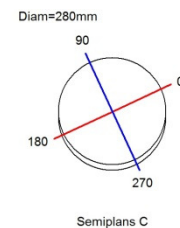

CARACTERÍSTICAS TÉCNICAS / TECHNICAL CHARACTERISTICS PRODUCTO: LUMIPLUS PAR56 1.11 - RGB PRODUCT: LUMIPLUS PAR56 1.11 - RGB	CÓDIGO / CODE 56001 59124 – 59126 – 59127 – 66122 – 66123 – 66124 – 59128 – 59129 – 59120 – 56003 – 56004 – 53838
---	--

RGB (MULTICOLOR – MULTICOLOUR)

Tensión nominal Rated voltage	Vatios Watts	Vida Lifespan	Temperatura de color Colour temperature	Flujo luminoso Luminous output	Protección IP IP Protection	Cable Cable	
12 VAC	27 W (37VA)	L70	-	1.100 lm	IPX8	H07RN-F 2x1,5 mm ² (only on PAR56 projectors)	Operar únicamente con un transformador de seguridad. To be used only with a safety transformer

Flux 1100.00 lm
 Màxim 404.29 cd
 Posició C=230.00 G=10.00
 Rendiment : 100.00%
 Data: 30-05-2014
 Asimètric