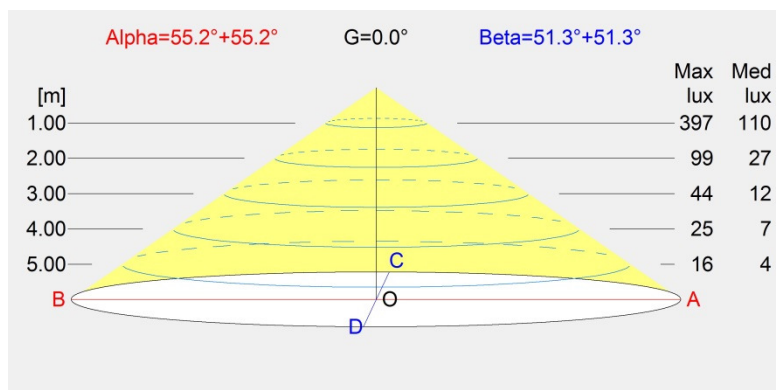

CARACTERÍSTICAS TÉCNICAS / TECHNICAL CHARACTERISTICS PRODUCTO: LUMIPLUS PAR56 1.11 - RGB PRODUCT: LUMIPLUS PAR56 1.11 - RGB	CÓDIGO / CODE 56001 59124 – 59126 – 59127 – 66122 – 66123 – 66124 – 59128 – 59129 – 59120 – 56003 – 56004 – 53838
---	--

RGB (MULTICOLOR – MULTICOLOUR)

Tensión nominal Rated voltage	Vatios Watts	Vida Lifespan	Temperatura de color Colour temperature	Flujo luminoso Luminous output	Protección IP IP Protection	Cable Cable	
12 VAC	27 W (37VA)	L70	-	1.100 lm	IPX8	H07RN-F 2x1,5 mm ² (only on PAR56 projectors)	Operar únicamente con un transformador de seguridad. To be used only with a safety transformer

Flux 1100.00 lm
 Màxim 404.29 cd
 Posició C=230.00 G=10.00
 Rendiment : 100.00%
 Data: 30-05-2014
 Asimètric