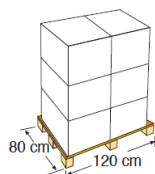

### 800 x 400 x 150 cm PROV8012FE

LINER AZUL para piscina enterradas **BLU LINER** per piscine interrata

**MATERIAL MATERIAL**  
PVC PVC

**MEDIDA MISURA**  
800 x 400 x 150 cm

**PESO PESO**  
57,200 Kg

**COLOR COLORE**  
Azul Blu

**ESPELOR LINER DIMENSIONE**  
75/100

**INSTALACIÓN INSTALLAZIONE**  
Sistema beaded  
Sistema beaded

### ENVASE Y PALETIZADO IMBALLAGGIO E PALET

**TIPO TIPO**  
Caja con etiqueta  
Scatola con etichetta

**MEDIDAS MISURA**  
70 X 35 X 52 cm

**TIPO TYPE**  
Europeo  
European

**DISTRIBUCIÓN PALET DISTRIBUZIONE DI PALLET**  
3 capas-strati x 2  
Embalajes/imballaggio 6

**UNIDADES UNITÀ**  
1

**VOLUMEN VOLUME**  
0,127 m<sup>3</sup>

**UNIDADES UNITÀ**  
6 und/pallet

**MEDIDAS MISURA**  
120 X 80 X 115 cm

**PESO PESO**  
59,000 Kg

**VOLUMEN VOLUME**  
1,10 m<sup>3</sup>

**PESO PESO**  
374 Kg