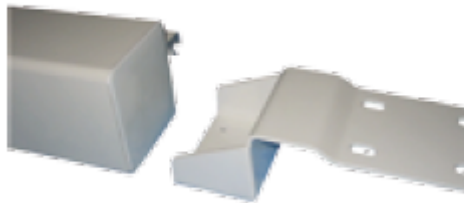

PRODUCTO: LA VIGUETA

PRODUCT: THE TIE BEAM

Soporte vigueta para perfil horizontal liner

Tie beam stand for liner horizontal profile

Soporte vigueta para perfil vertical liner

Tie beam stand for liner vertical profile