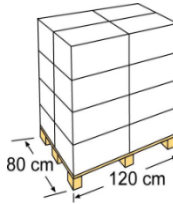

BROSSES [SPAZZOLE

brosse en aluminium nettoie le fond, les parois et la ligne de flottaison de la piscine

Spazzola alluminio pulisce il fondo, pareti e linea d'acqua della piscina

Référence	40046N	Codice articolo	40046N
Description	Brosse aluminium	Descrizione	Spazzola alluminio
Mesure	50 X 13 X Ø 2,8 cm	Misura	50 X 13 X Ø 2,8 cm
Poids	0,319 KG	Peso	0,319 KG
caractéristique	fibres très résistantes, connexion facile et support en aluminium	caratteristica	fibre molto resistenti, facile connessione e supporto in alluminio

EMBALLAGE IMBALLAGGIO

Type Tipo	Bande carton/ cartone
Unité Unità	12 - 3/4N display
Mesure Misura	45 x 38.5 x 38.5 cm
Volume Volume	0,066 m ³
Poids Peso	4,928 kg

MIS SUR PALETTE PALLET

Type Tipo	Européen / Europeo
Unité Unità	216 und/pallet
Distribution pallet / Composizione pallet	3 couches/ strati X 6 emballage/Imballi: 18
Mesure Misura	120 X 80 X 150 cm
Volume Volume	1,44 m ³
Poids Peso	108 ,704 kg