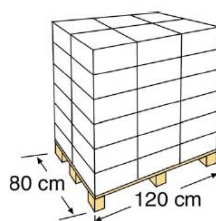

COLORO CHOQUE [SHOCK CHLORINE

El cloro choque permite destruir rápida y eficazmente todos los organismos, hongos y bacterias

Shock chlorine it eliminates quickly all the organisms and bacteria.

Referencia	76003
Descripción	Cloro choque de 5 Kg
Medida	19.5 x 19.5 x 22 cm
Peso	5 Kg
Formato	Pastillas 20g

Reference	76003
Descripción	Shock chlorine 5 Kg
Measure	19.5 x 19.5 x 22 cm
Weight	5 Kg
Format	20g tablets

EMBALAJE OUTER BOX

Tipo Type	Cartoncillo / Cardboard
Unidades Units	4
Medidas Size	40 x 40 x 23 cm
Volumen Volume	0,0368 m ³
Peso Weight	20,6 kg

PALETIZADO PALLET

Tipo Type	Europeo/European
Unidades Units	144 und/palet
Medidas Size	120 X 80 X 154 cm
Distribución palet / Pallet distribution	6 capas/layer X 6 embalajes: 36
Volumen Volume	1,48 m ³
Peso Weight	772 kg