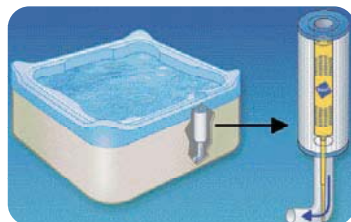

SCHNELLE INSTALLATION :

- Patrone lässt sich leicht am Spa Filterbeutel anbringen.
- Nature 2 Spa ist ein stromloses System ohne Einstellungen.

EINIGE RATSCHLÄGE:

- Warnhinweis: Nature 2 Spa ist nicht verträglich mit:
  - Brom und Bromderivaten
  - Desinfektionsmitteln ohne Chlor vom Typ PHMB (oder "Biguanide"): Baquacil®, Revacil®, Oxyline®.
  - Anderen kupferhaltigen Mitteln
  - Dem Fleckenschutzmittel ALKORPLUS Falls solche Mittel eingesetzt werden, muss das Whirlpool unbedingt völlig entleert und erneut gefüllt werden.

Die kartusche
Nature 2 Spa eignet sich
für alle Whirlpooltypen